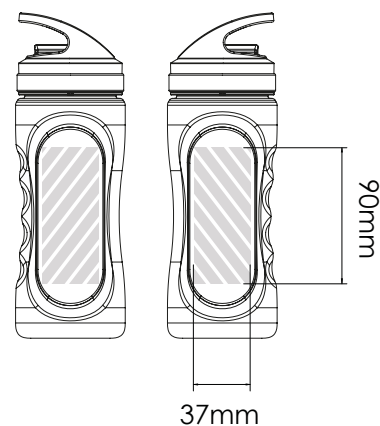

Følgende udskriftsguide er udarbejdet til din grafiske designer; men hvis du ikke har en sådan, vil Flashbay med glæde designe dit grafiske arbejde og/eller tekst, som du kan e-maile til din Flashbay-kundechef.

Når du har sendt dit grafiske arbejde til Flashbay, vil du modtage en virtuel PDF til gennemsyn.

Vi kan herefter foretage de ændringer, du måtte ønske.

Silketryk

Lasergraving | Individuelle navne

Wave 750

Wave 500

Printområdet angivet af

Udskriftsspecifikationer:

- CMYK-farvemodus
- Fortrinsvis vektorfiler
- 300dpi til raster