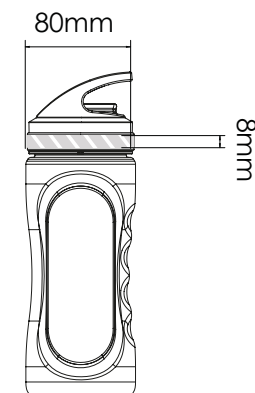

Følgende udskriftsguide er udarbejdet til din grafiske designer; men hvis du ikke har en sådan, vil Flashbay med glæde designe dit grafiske arbejde og/eller tekst, som du kan e-maile til din Flashbay-kundechef.

Når du har sendt dit grafiske arbejde til Flashbay, vil du modtage en virtuel PDF til gennemsyn.

Vi kan herefter foretage de ændringer, du måtte ønske.

Silketryk

Lasergraving | Individuelle navne

Wave 750

Wave 500

Printområdet angivet af

Udskriftsspecifikationer:

- CMYK-farvemodus
- Fortrinsvis vektorfiler
- 300dpi til raster