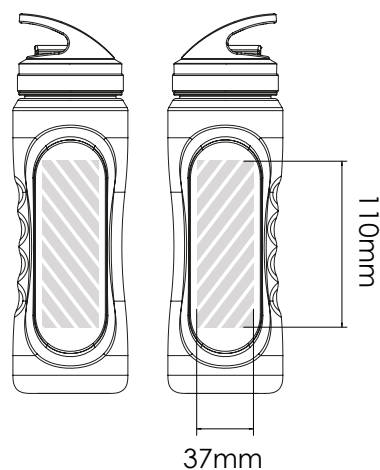

Når du har sendt dit grafiske arbejde til Flashbay, vil du modtage en virtuel PDF til gennemsyn.

Vi kan herefter foretage de ændringer, du måtte ønske.

Silketryk

Lasergraving | Individuelle navne

Wave 750