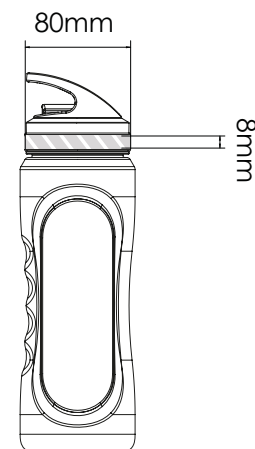

Når du har sendt dit grafiske arbejde til Flashbay, vil du modtage en virtuel PDF til gennemsyn.

Vi kan herefter foretage de ændringer, du måtte ønske.

Silketryk

Lasergraving | Individuelle navne

Wave 750