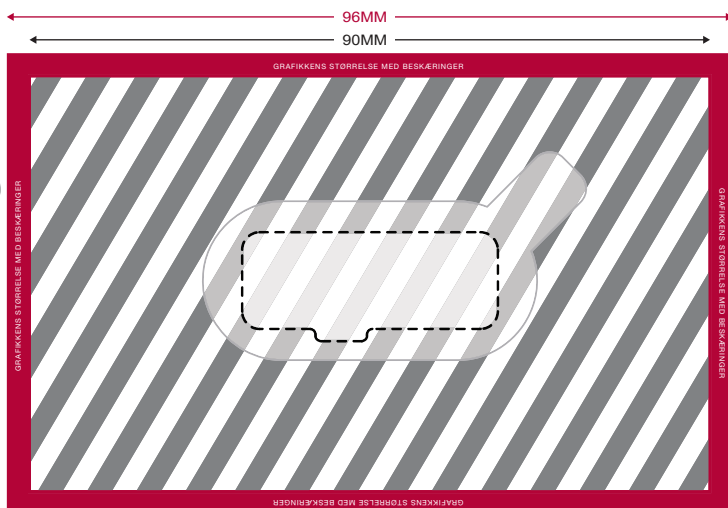

Beskæringsområdet(3mm)

Printareal

Webcam Cover

Udskriftsspecifikationer:

CMYK-farvemodus

Fortrinsvis vektorfiler (ai/eps/svg/cdr)

>300dpi til raster

Dit Design