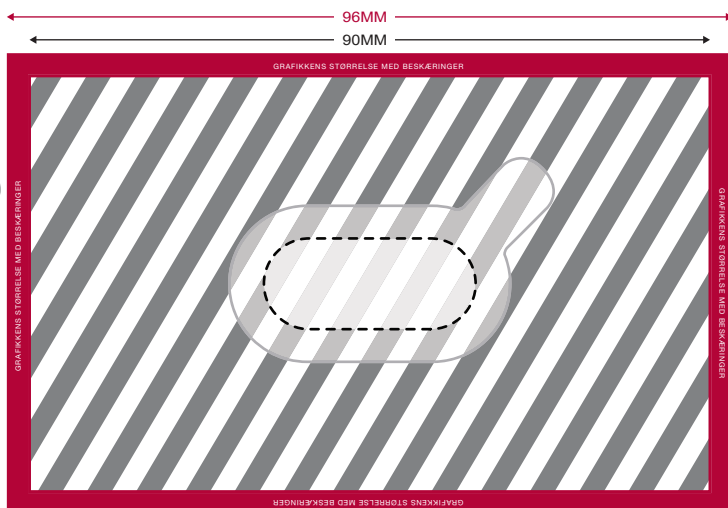

Standard Design

### FORSIDE

### BAGSIDE

Dit Design

Beskæringsområdet(3mm)

Printareal

Webcam Cover

### BAGSIDE

Beskæringsområdet(3mm)

Printareal

Webcam Cover