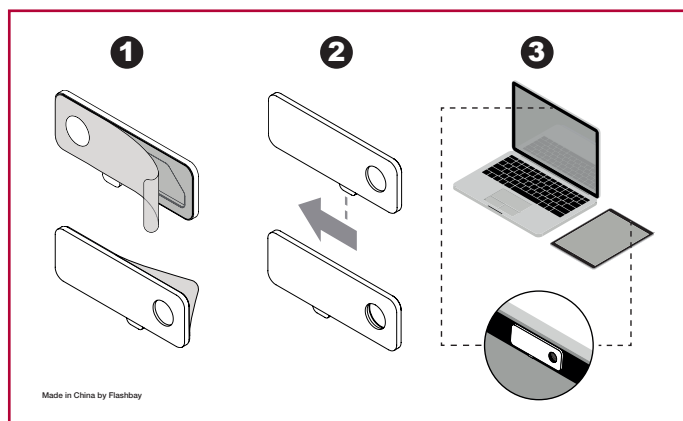

Standard Design

FORSIDE

BAGSIDE