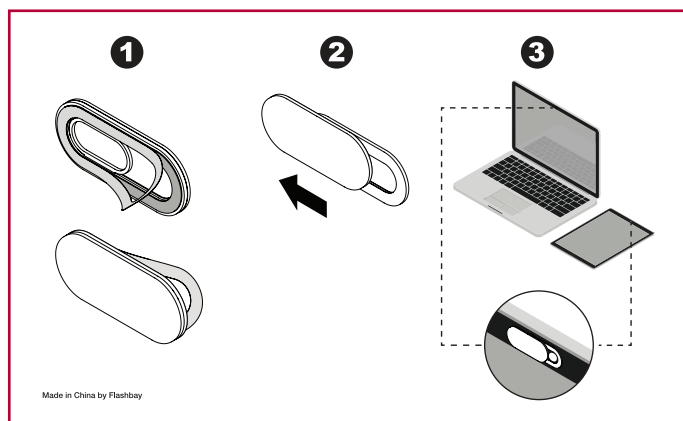

### FORSIDE

### BAGSIDE

Dit Design

Beskæringsområdet(3mm)

Printareal

Webcam Cover