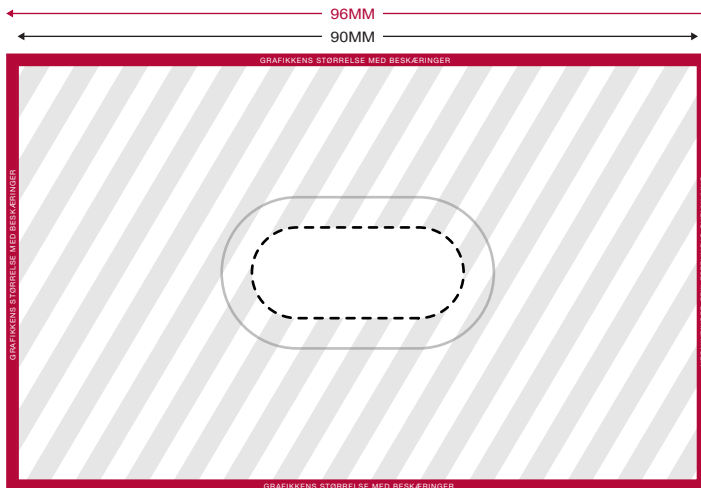

FORSIDE

BAGSIDE

 Beskæringsområdet (**3mm**)

 Printareal

 Webcam Cover

Udskriftsspecifikationer:

CMYK-farvemodus

Fortrinsvis vektorfiler (ai/eps/svg/cdr)

>300dpi til raster