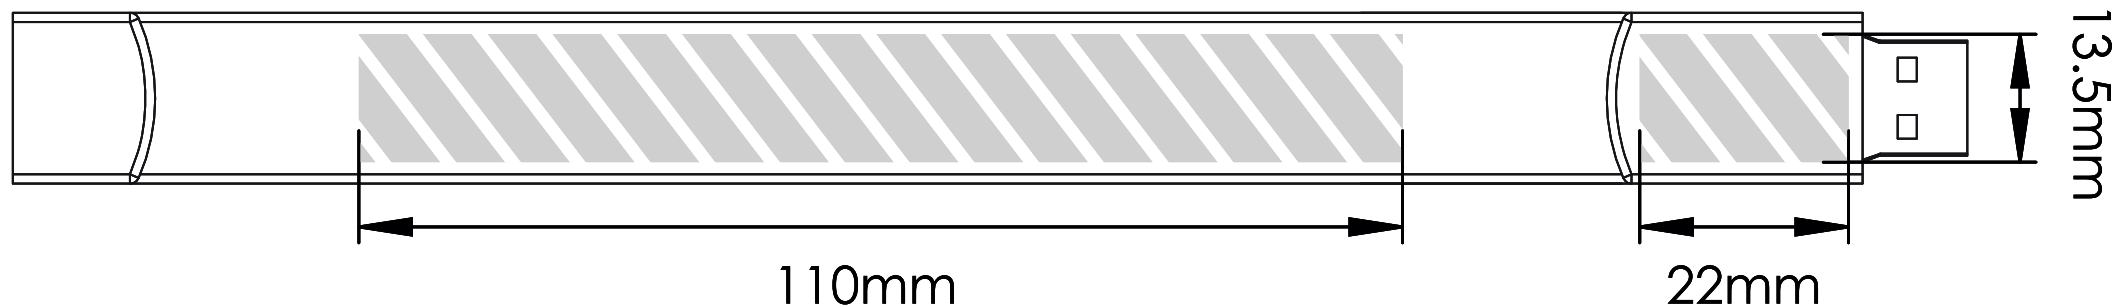

Silketryk

Printområdet angivet af 

Udskriftsspecifikationer:

- ▶ CMYK-farvemodus
- ▶ Fortrinsvis vektorfiler
- ▶ 300dpi til raster