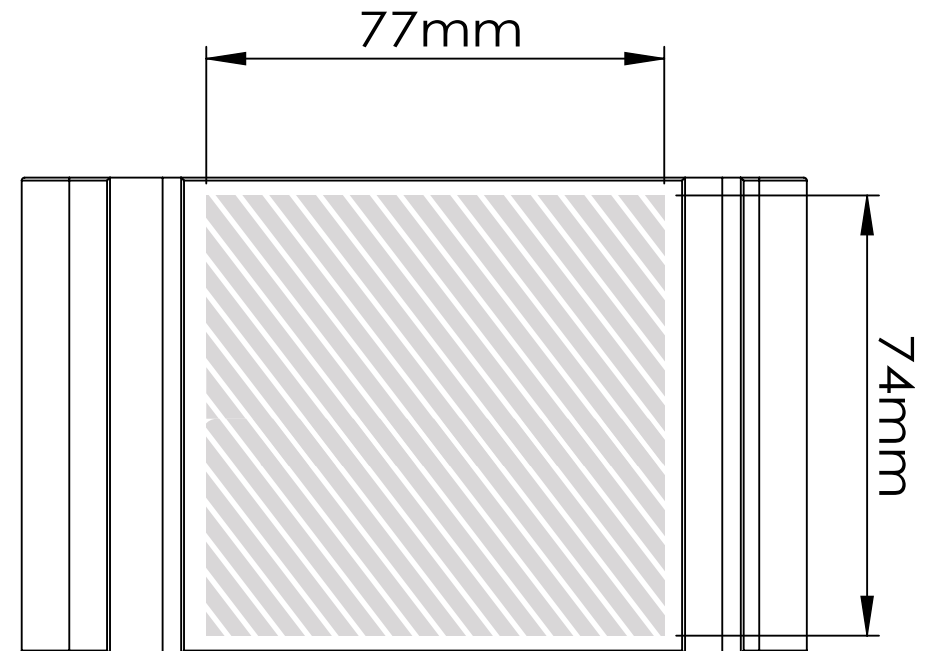

Silketryk

Lasergraving | Individuelle navne

Printområdet angivet af 

Udskriftsspecifikationer:

- ▶ CMYK-farvemodus
- ▶ Fortrinsvis vektorfiler
- ▶ 300dpi til raster