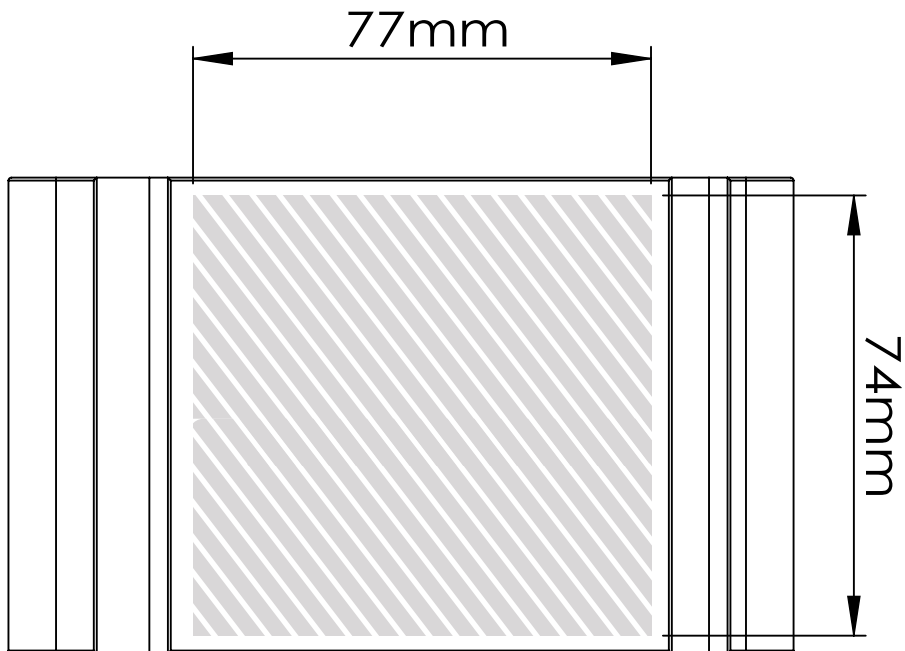

Silketryk

Lasergraving | Individuelle navne

Printområdet angivet af 

Udskriftsspecifikationer:

- ▶ CMYK-farvemodus
- ▶ Fortrinsvis vektorfiler
- ▶ 300dpi til raster