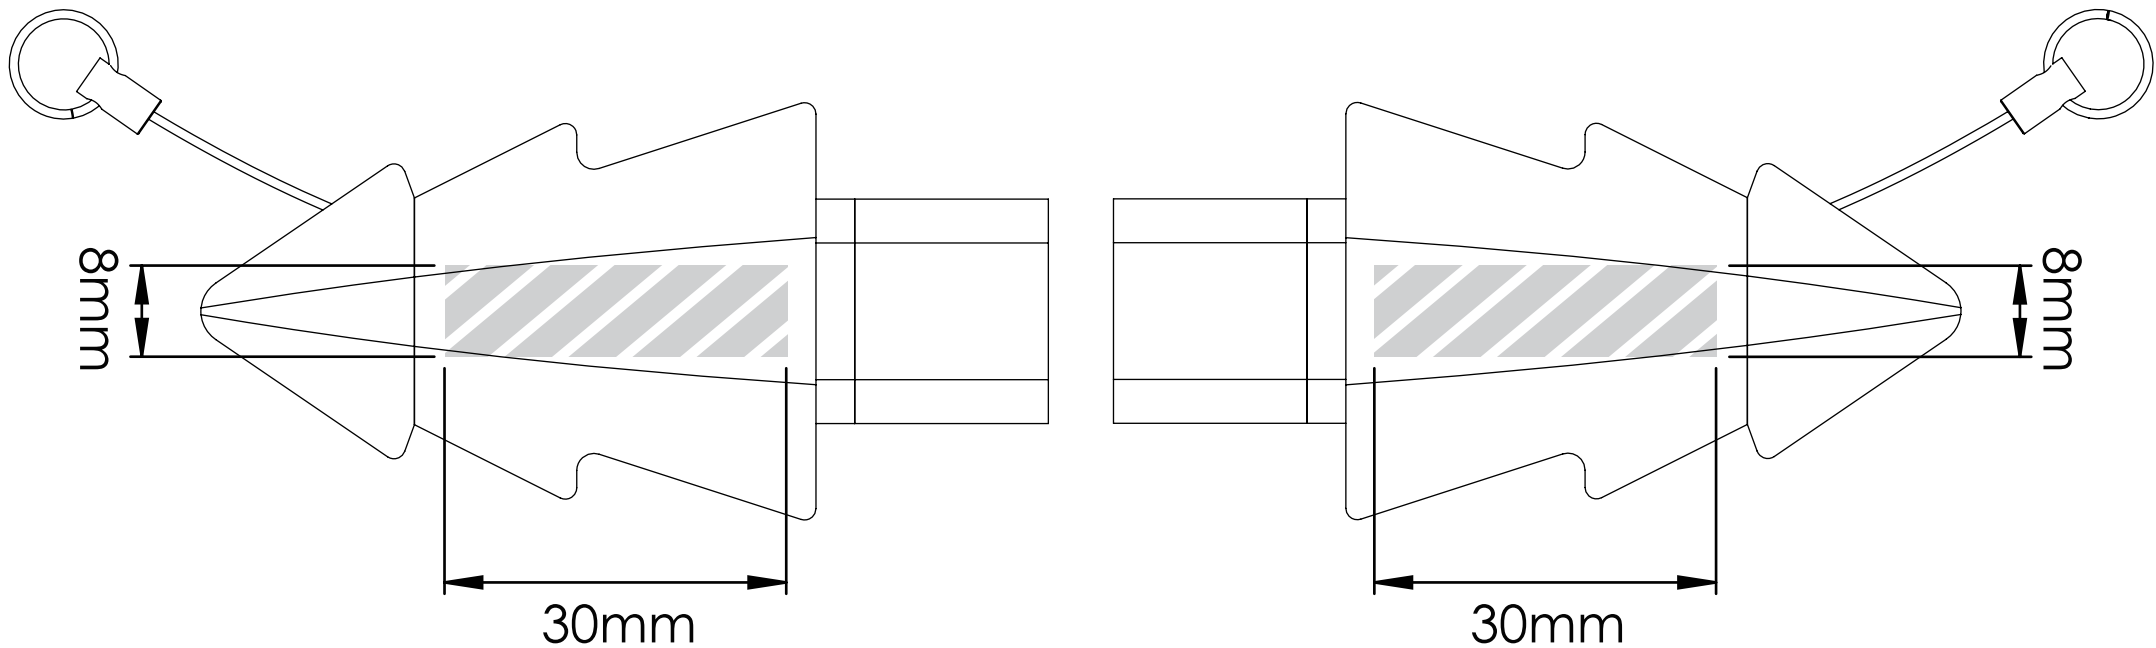

Silketryk | Lasergravering | Individuelle navne

AREAL FORSIDE

AREAL BAGSIDE

Printområdet angivet af 

Udskriftsspecifikationer:

- ▶ CMYK-farvemodus
- ▶ Fortrinsvis vektorfiler
- ▶ 300dpi til raster