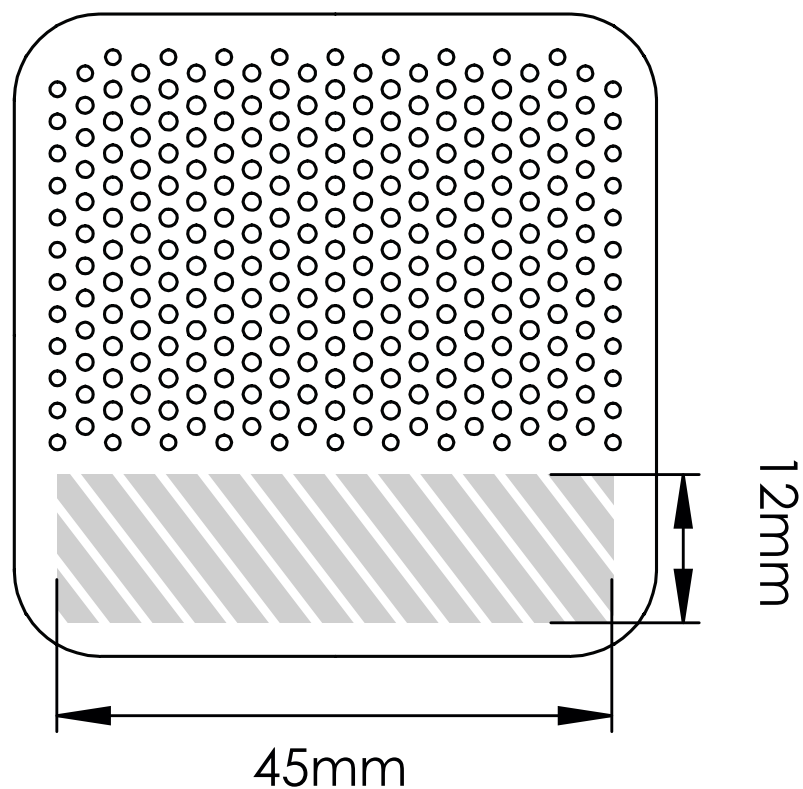

Følgende udskriftsguide er udarbejdet til din grafiske designer; men hvis du ikke har en sådan, vil Flashbay med glæde designe dit grafiske arbejde og/eller tekst, som du kan e-maile til din Flashbay-kundechef.

Når du har sendt dit grafiske arbejde til Flashbay, vil du modtage en virtuel PDF til gennemsyn.

Vi kan herefter foretage de ændringer, du måtte ønske.

Silketryk | Lasergravering | Individuelle navne

Printområdet angivet af

Udskriftsspecifikationer:

- CMYK-farvemodus
- Fortrinsvis vektorfiler
- 300dpi til raster