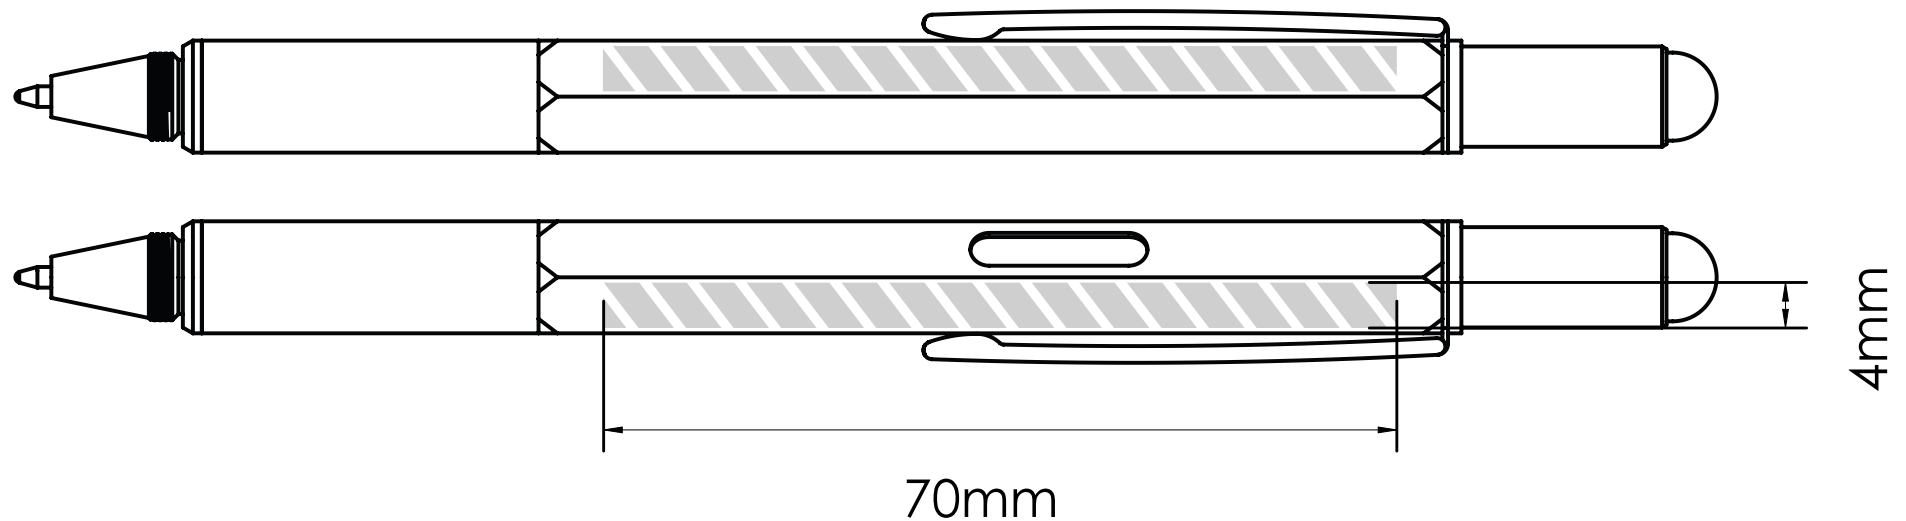

Følgende udskriftsguide er udarbejdet til din grafiske designer; men hvis du ikke har en sådan, vil Flashbay med glæde designe dit grafiske arbejde og/eller tekst, som du kan e-maile til din Flashbay-kundechef. Når du har sendt dit grafiske arbejde til Flashbay, vil du modtage en virtuel PDF til gennemsyn. Vi kan herefter foretage de ændringer, du måtte ønske.

Silketryk | Lasergravering | Individuelle navne

Printområdet angivet af

Udskriftsspecifikationer:

- CMYK-farvemodus
- Fortrinsvis vektorfiler
- 300dpi til raster