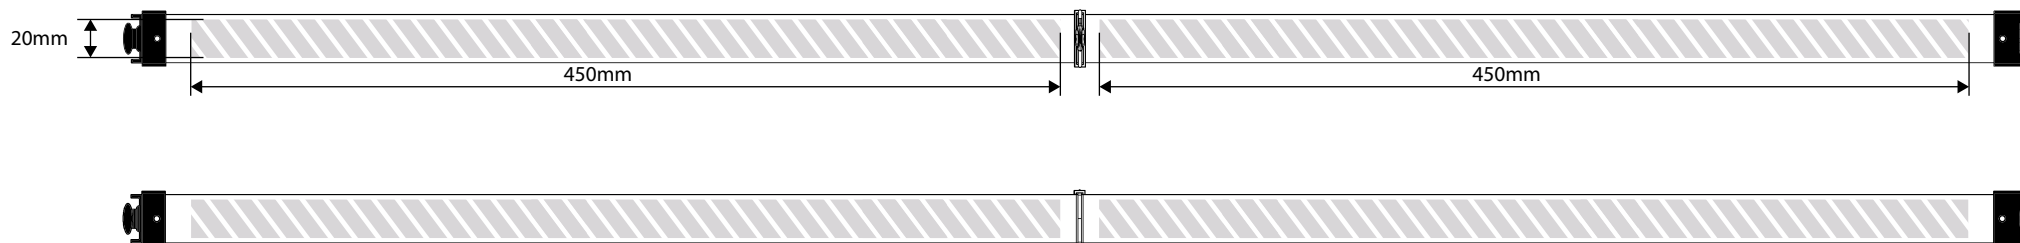

Når du har sendt dit grafiske arbejde til Flashbay, vil du modtage en virtuel PDF til gennemsyn.

Vi kan herefter foretage de ændringer, du måtte ønske.

20mm

Fotoprint

25mm

Printområdet angivet af 

Udskriftsspecifikationer: