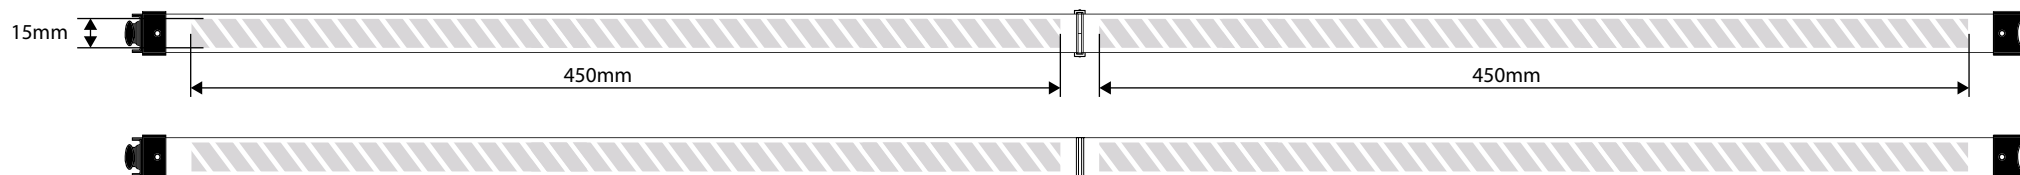

Når du har sendt dit grafiske arbejde til Flashbay, vil du modtage en virtuel PDF til gennemsyn.

Vi kan herefter foretage de ændringer, du måtte ønske.

20mm

Fotoprint

25mm

Printområdet angivet af 

Udskriftsspecifikationer: