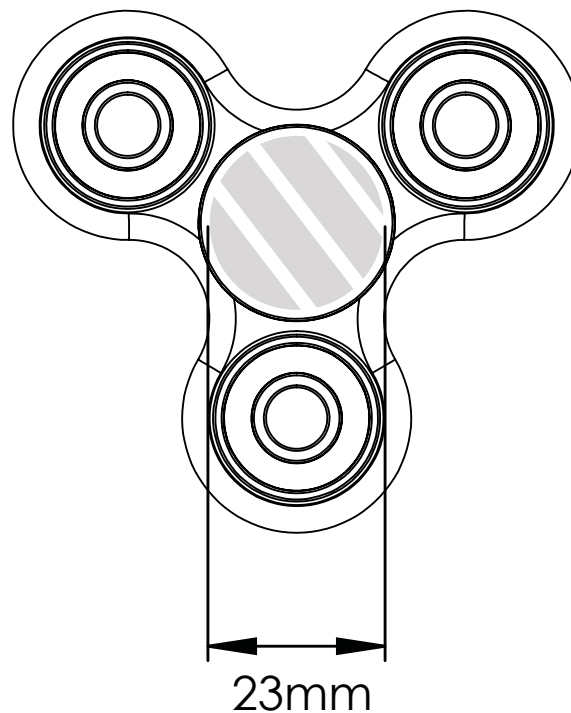

Når du har sendt dit grafiske arbejde til Flashbay, vil du modtage en virtuel PDF til gennemsyn.

Vi kan herefter foretage de ændringer, du måtte ønske.

Silketryk

- ▶ CMYK-farvemodus
- ▶ Fortrinsvis vektorfiler
- ▶ 300dpi til raster