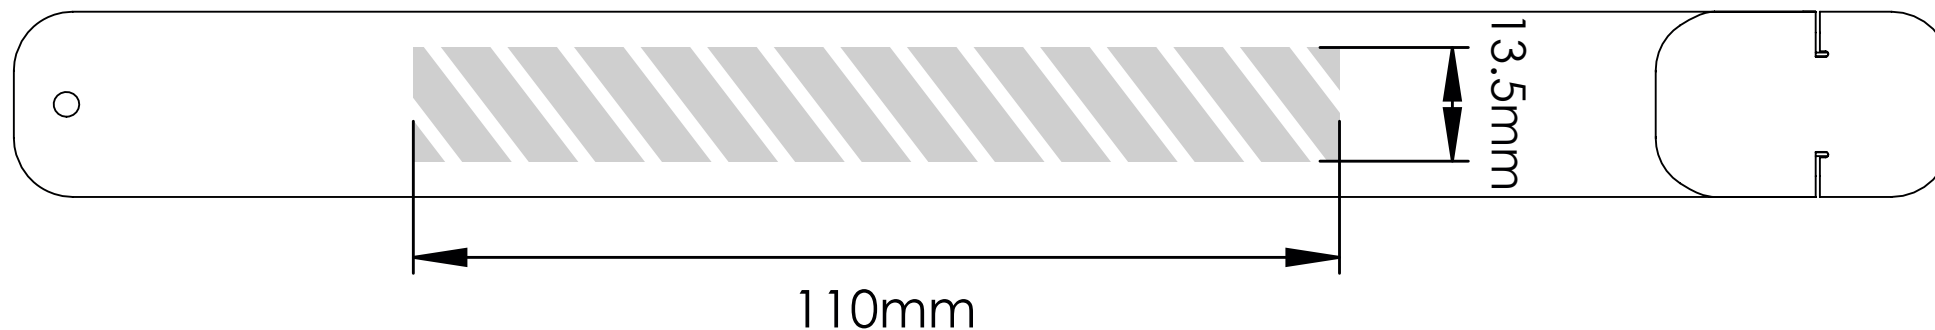

Silketryk

Printområdet angivet af 

Udskriftsspecifikationer:

- ▶ CMYK-farvemodus
- ▶ Fortrinsvis vektorfiler
- ▶ 300dpi til raster