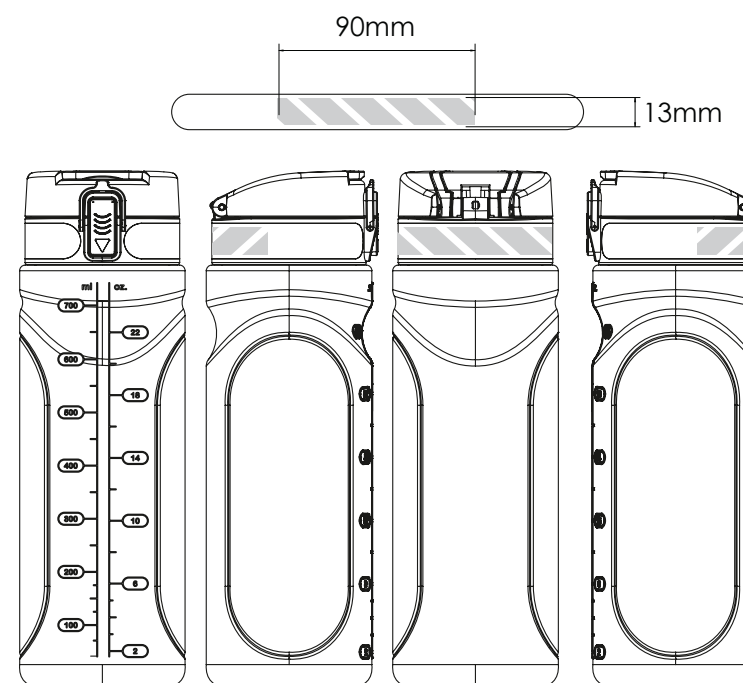

Når du har sendt dit grafiske arbejde til Flashbay, vil du modtage en virtuel PDF til gennemsyn.

Vi kan herefter foretage de ændringer, du måtte ønske.

Silketryk

Lasergraving | Individuelle navne

Printområdet angivet af 