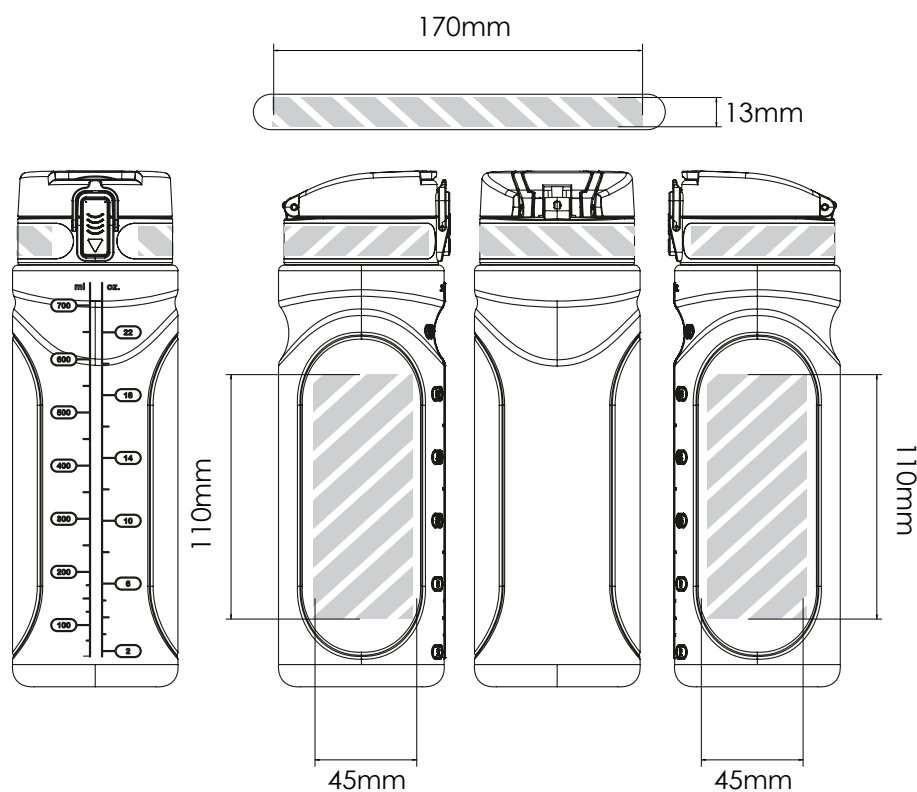

Når du har sendt dit grafiske arbejde til Flashbay, vil du modtage en virtuel PDF til gennemsyn.

Vi kan herefter foretage de ændringer, du måtte ønske.

Silketryk

Lasergraving | Individuelle navne

Printområdet angivet af 