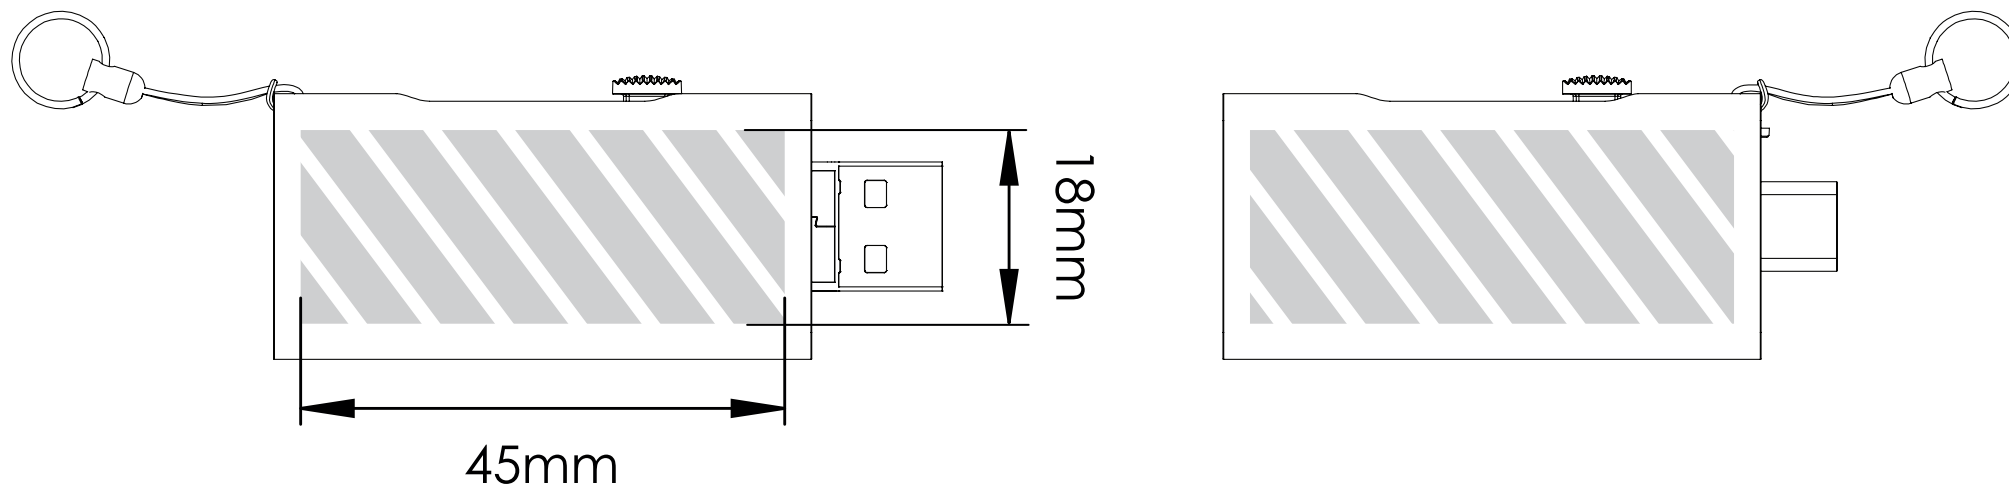

Silketryk | Lasergravering | Individuelle navne

Printområdet angivet af 

Udskriftsspecifikationer:

- ▶ CMYK-farvemodus
- ▶ Fortrinsvis vektorfiler
- ▶ 300dpi til raster