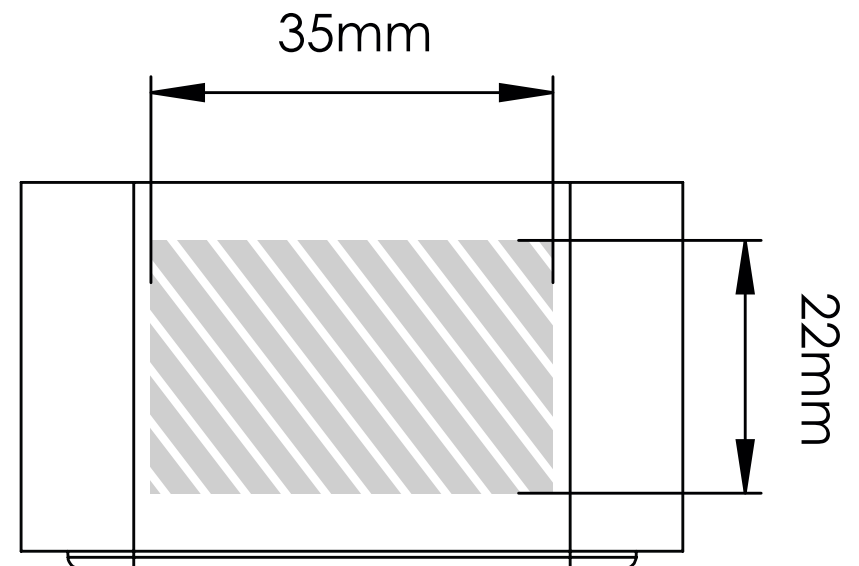

Silketryk | Lasergravering | Individuelle navne

Printområdet angivet af 

Udskriftsspecifikationer:

- ▶ CMYK-farvemodus
- ▶ Fortrinsvis vektorfiler
- ▶ 300dpi til raster