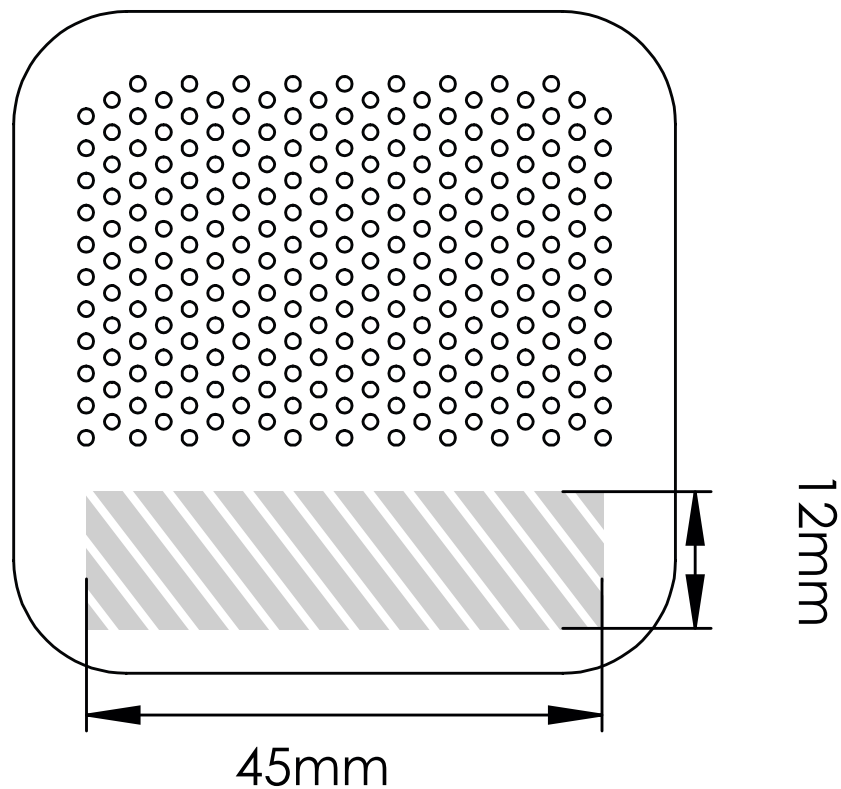

Silketryk | Lasergravering | Individuelle navne

Printområdet angivet af 

Udskriftsspecifikationer:

- ▶ CMYK-farvemodus
- ▶ Fortrinsvis vektorfiler
- ▶ 300dpi til raster