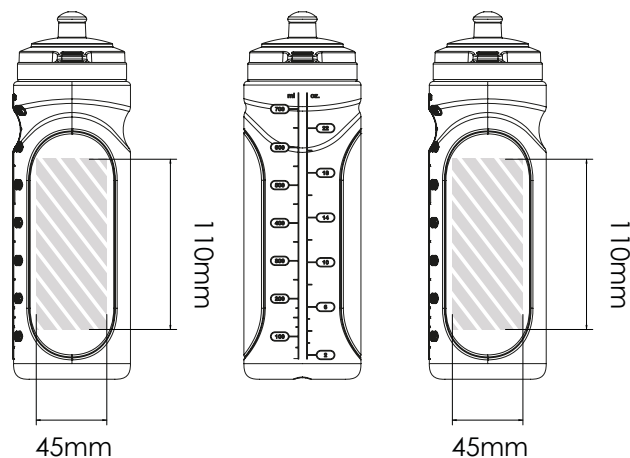

Når du har sendt dit grafiske arbejde til Flashbay, vil du modtage en virtuel PDF til gennemsyn.

Vi kan herefter foretage de ændringer, du måtte ønske.

Silketryk

Lasergravering | Individuelle navne

Refresh 750