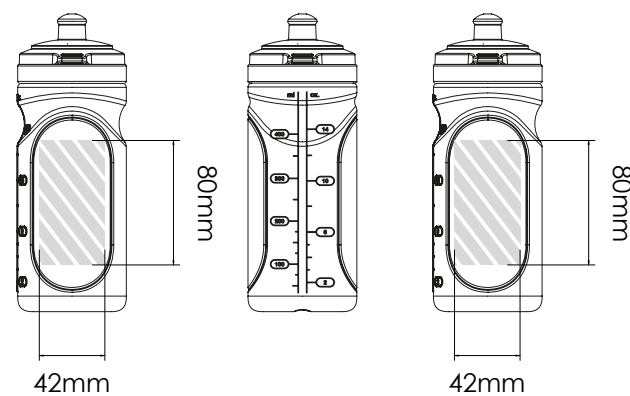

Refresh 500