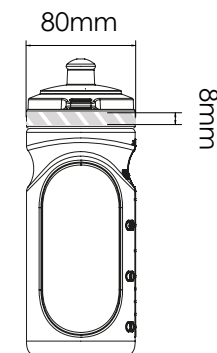

Refresh 500