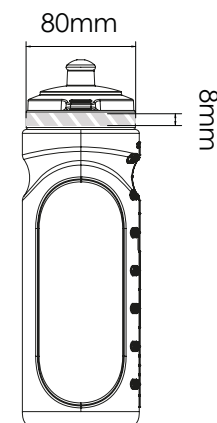

Når du har sendt dit grafiske arbejde til Flashbay, vil du modtage en virtuel PDF til gennemsyn.

Vi kan herefter foretage de ændringer, du måtte ønske.

Silketryk

Lasergravering | Individuelle navne

Refresh 750