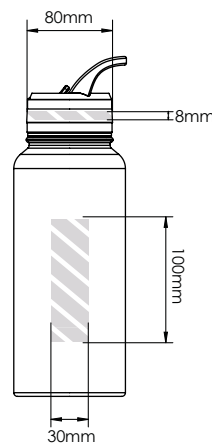

Omslag  
med Fotoprint

RGE550

RGE950

Printområdet angivet af

**Udskriftsspecifikationer:**

- ▶ CMYK-farvemodus
- ▶ Fortrinsvis vektorfiler
- ▶ 300dpi til raster