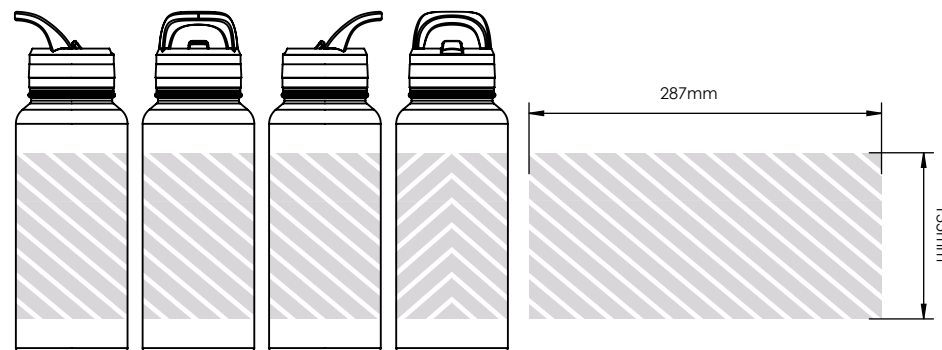

Når du har sendt dit grafiske arbejde til Flashbay, vil du modtage en virtuel PDF til gennemsyn.

Vi kan herefter foretage de ændringer, du måtte ønske.

Silketryk  
Fotoprint

Lasergraving

Individuelle  
navne

Omslag  
med Fotoprint

RGE550

RGE950

Printområdet angivet af

**Udskriftsspecifikationer:**

- ▶ CMYK-farvemodus
- ▶ Fortrinsvis vektorfiler
- ▶ 300dpi til raster