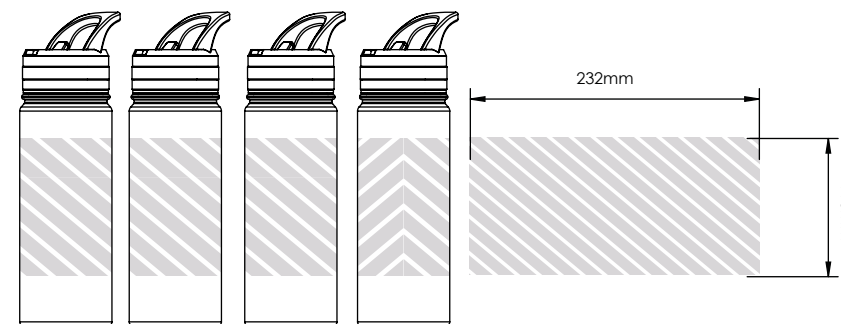

Når du har sendt dit grafiske arbejde til Flashbay, vil du modtage en virtuel PDF til gennemsyn.

Vi kan herefter foretage de ændringer, du måtte ønske.

Silketryk  
Fotoprint

Lasergraving

Individuelle  
navne

Omslag  
med Fotoprint

RGE550

RGE950

Printområdet angivet af

**Udskriftsspecifikationer:**

- ▶ CMYK-farvemodus
- ▶ Fortrinsvis vektorfiler
- ▶ 300dpi til raster