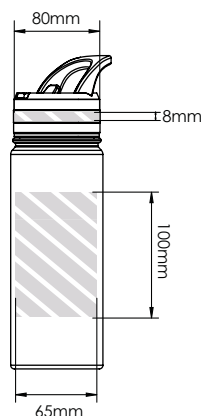

Omslag  
med Fotoprint

RGE550

RGE950

Printområdet angivet af

**Udskriftsspecifikationer:**

- ▶ CMYK-farvemodus
- ▶ Fortrinsvis vektorfiler
- ▶ 300dpi til raster