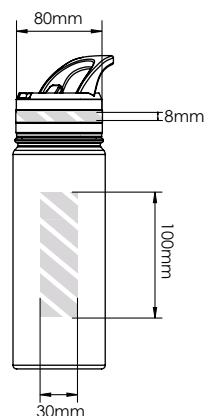

Omslag  
med Fotoprint

RGE550

RGE950

Printområdet angivet af

**Udskriftsspecifikationer:**

- ▶ CMYK-farvemodus
- ▶ Fortrinsvis vektorfiler
- ▶ 300dpi til raster