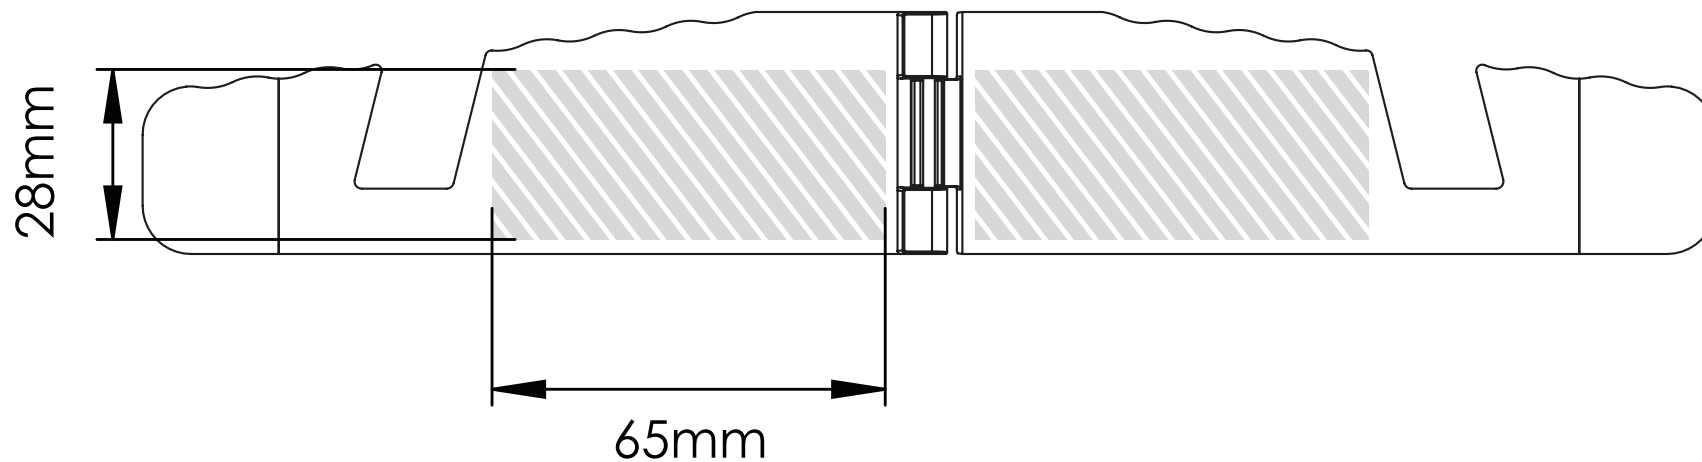

Silketryk | Fotoprint

Printområdet angivet af 

Udskriftsspecifikationer:

- ▶ CMYK-farvemodus
- ▶ Fortrinsvis vektorfiler
- ▶ 300dpi til raster