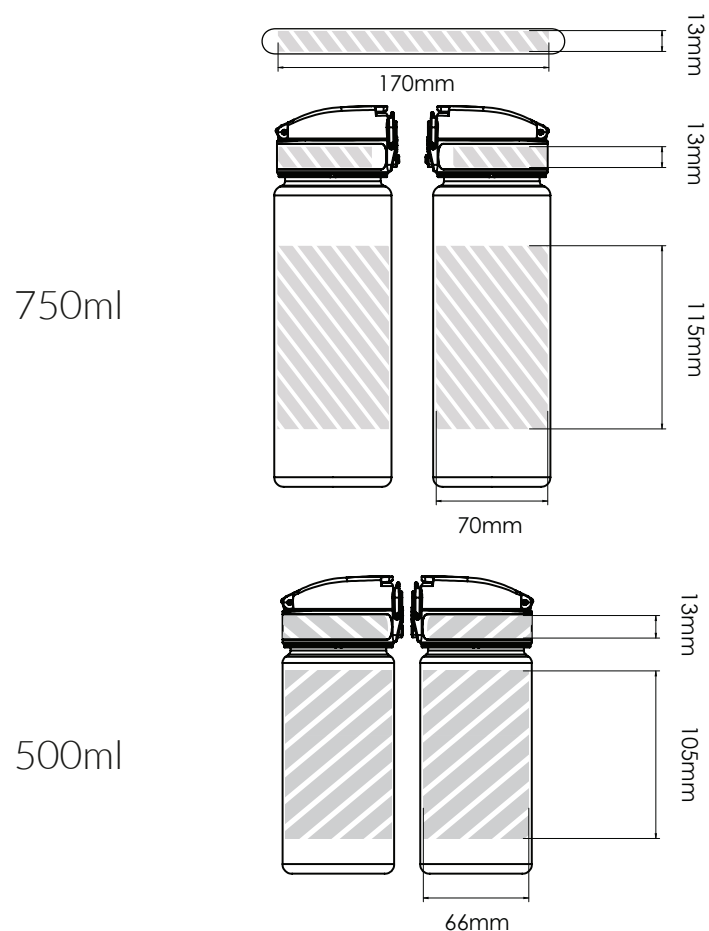

Når du har sendt dit grafiske arbejde til Flashbay, vil du modtage en virtuel PDF til gennemsyn.

Vi kan herefter foretage de ændringer, du måtte ønske.

Silketryk

Printområdet angivet af

Lasergraving | Individuelle navne