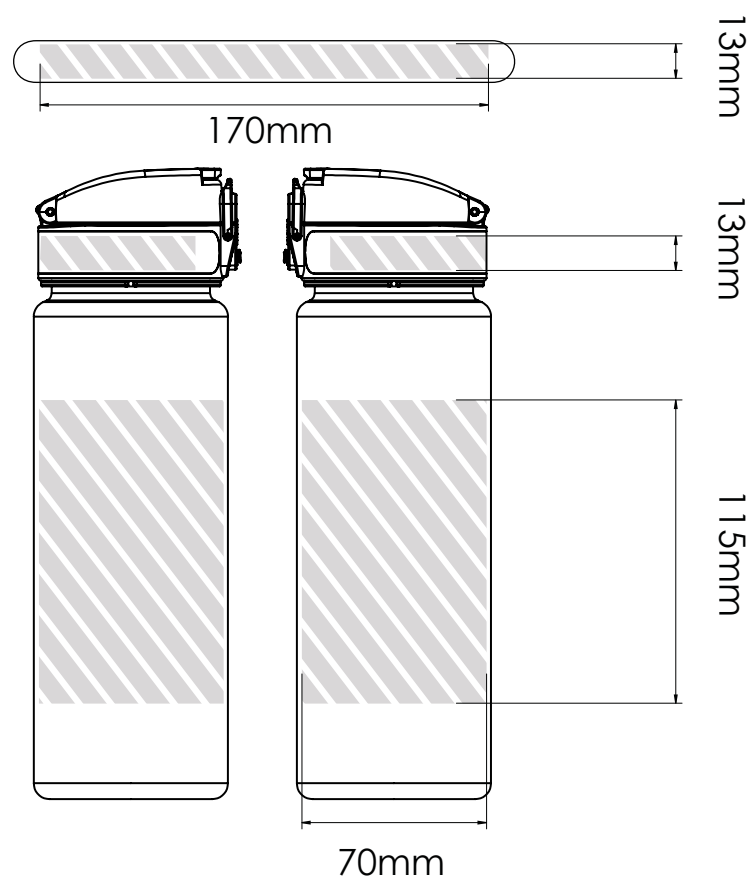

Når du har sendt dit grafiske arbejde til Flashbay, vil du modtage en virtuel PDF til gennemsyn.

Vi kan herefter foretage de ændringer, du måtte ønske.

Silketryk

Lasergraving | Individuelle navne

Printområdet angivet af