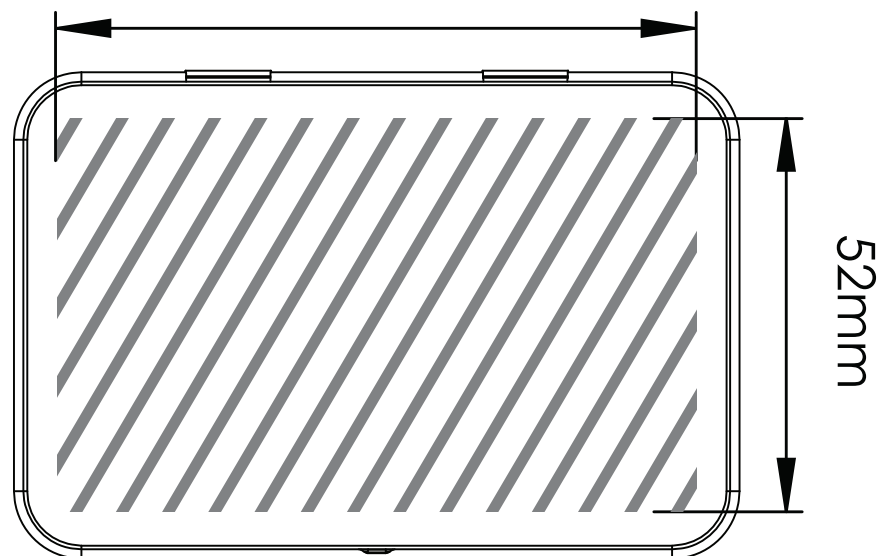

Silketryk

84.5mm

Printområdet angivet af 

Udskriftsspecifikationer:

- ▶ CMYK-farvemodus
- ▶ Fortrinsvis vektorfiler
- ▶ 300dpi til raster