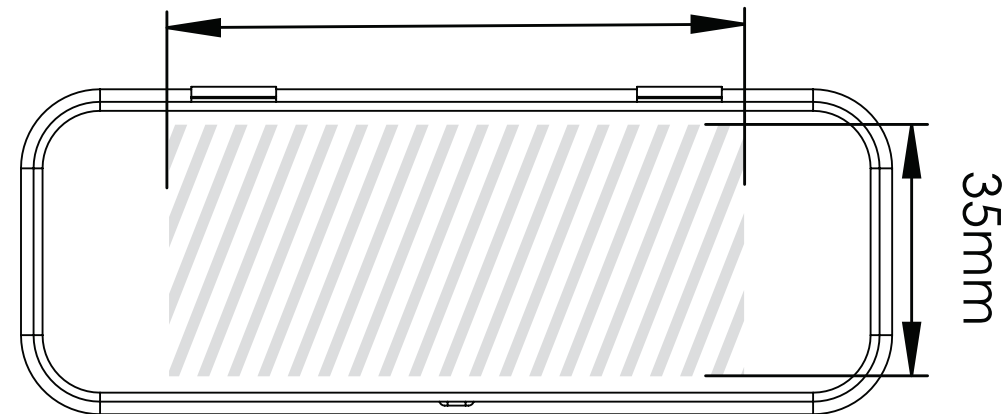

Når du har sendt dit grafiske arbejde til Flashbay, vil du modtage en virtuel PDF til gennemsyn.

Vi kan herefter foretage de ændringer, du måtte ønske.

Silketryk

95mm

Lasergravering

80mm

Printområdet angivet af 