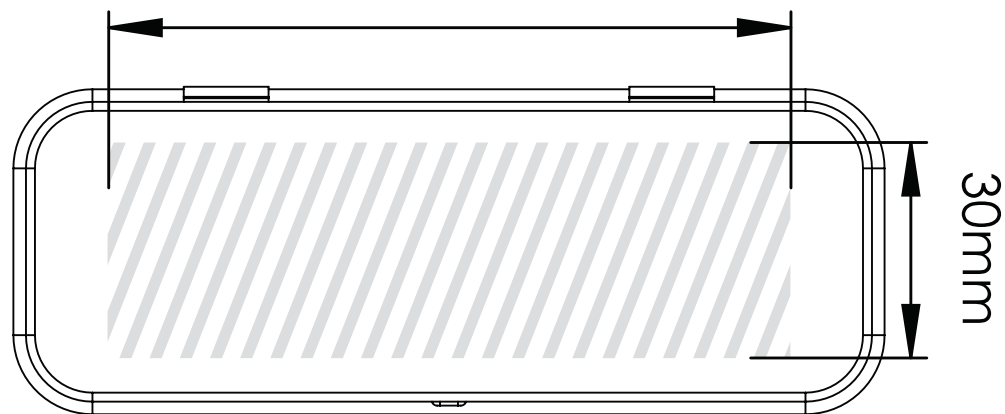

Når du har sendt dit grafiske arbejde til Flashbay, vil du modtage en virtuel PDF til gennemsyn.

Vi kan herefter foretage de ændringer, du måtte ønske.

Silketryk

95mm

Lasergravering

80mm

Printområdet angivet af 