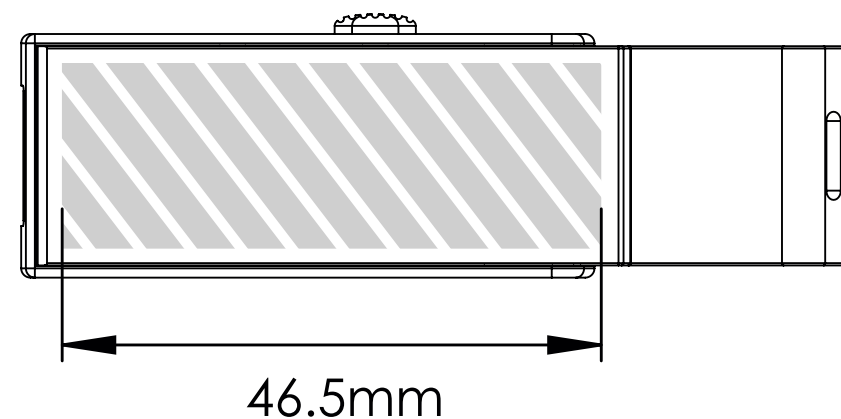

Silketryk | Lasergravering | Individuelle navne

Printområdet angivet af 

Udskriftsspecifikationer:

- ▶ CMYK-farvemodus
- ▶ Fortrinsvis vektorfiler
- ▶ 300dpi til raster