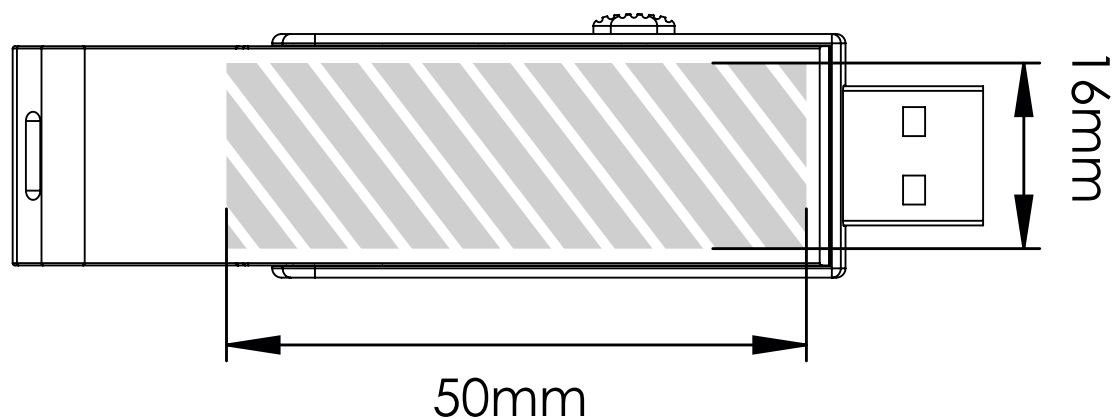

Silketryk | Lasergravering | Individuelle navne

Printområdet angivet af 

Udskriftsspecifikationer:

- ▶ CMYK-farvemodus
- ▶ Fortrinsvis vektorfiler
- ▶ 300dpi til raster