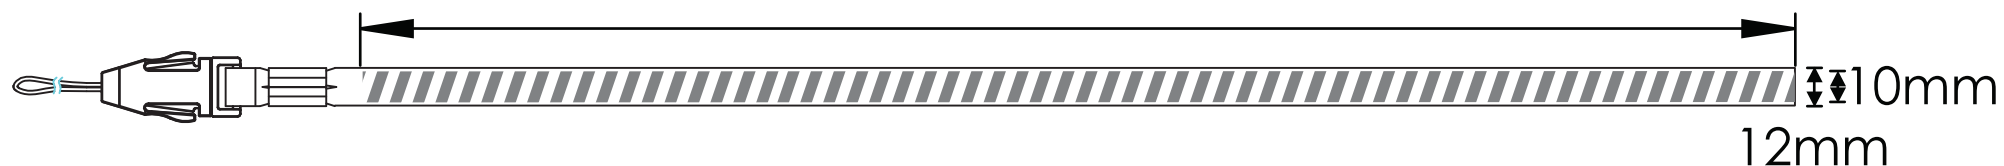

Når du har sendt dit grafiske arbejde til Flashbay, vil du modtage en virtuel PDF til gennemsyn.

Vi kan herefter foretage de ændringer, du måtte ønske.

Silketryk

455mm

455mm

Printområdet angivet af 