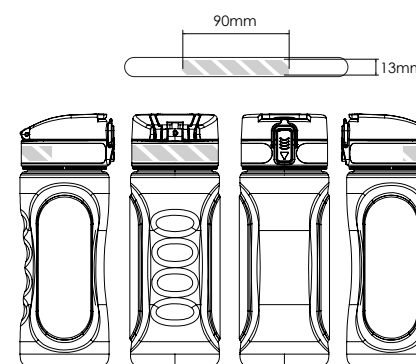

Pacific 500