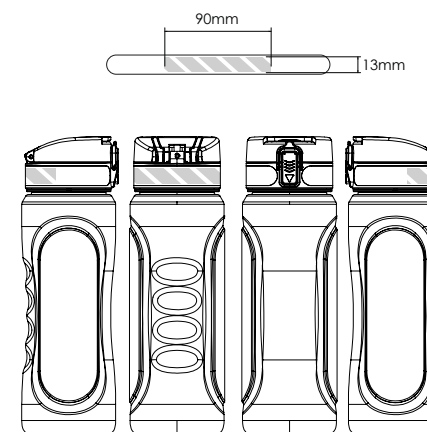

Når du har sendt dit grafiske arbejde til Flashbay, vil du modtage en virtuel PDF til gennemsyn.

Vi kan herefter foretage de ændringer, du måtte ønske.

Silketryk

Lasergravering | Individuelle navne

Pacific 750