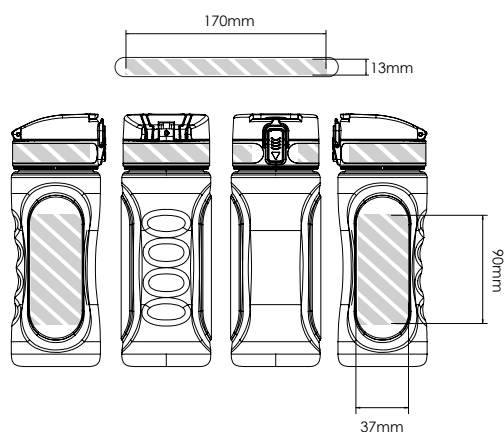

Pacific 500