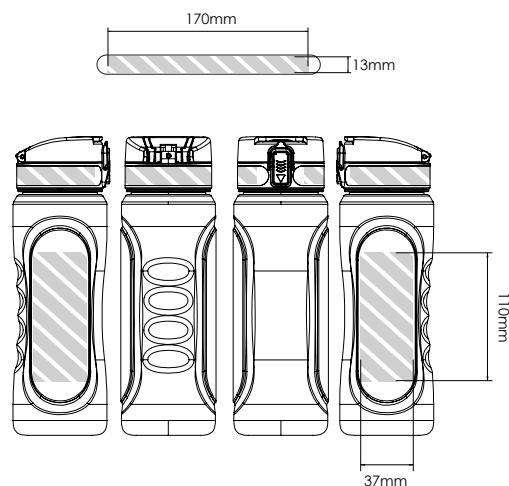

Når du har sendt dit grafiske arbejde til Flashbay, vil du modtage en virtuel PDF til gennemsyn.

Vi kan herefter foretage de ændringer, du måtte ønske.

Silketryk

Lasergravering | Individuelle navne

Pacific 750