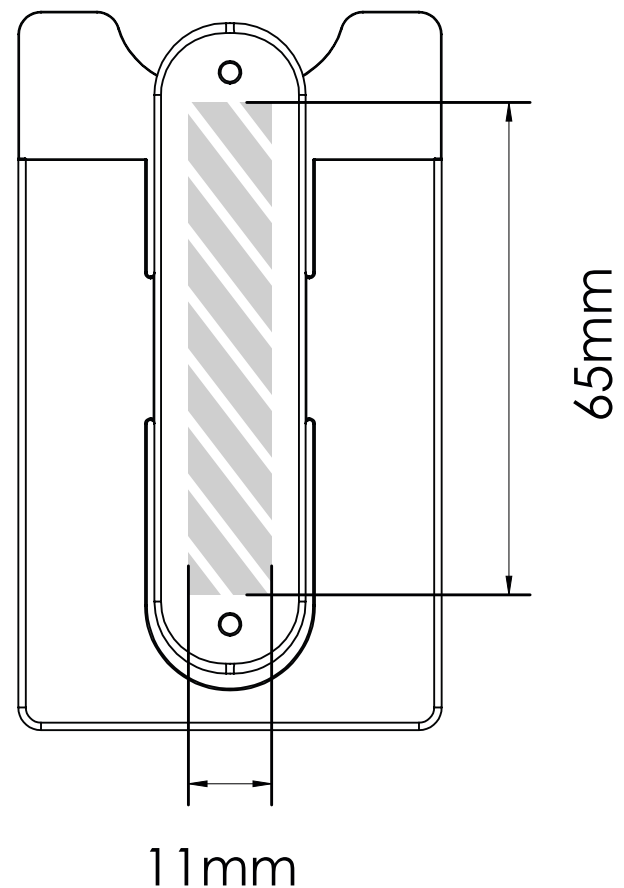

Silketryk

Printområdet angivet af 

Udskriftsspecifikationer:

- ▶ CMYK-farvemodus
- ▶ Fortrinsvis vektorfiler
- ▶ 300dpi til raster