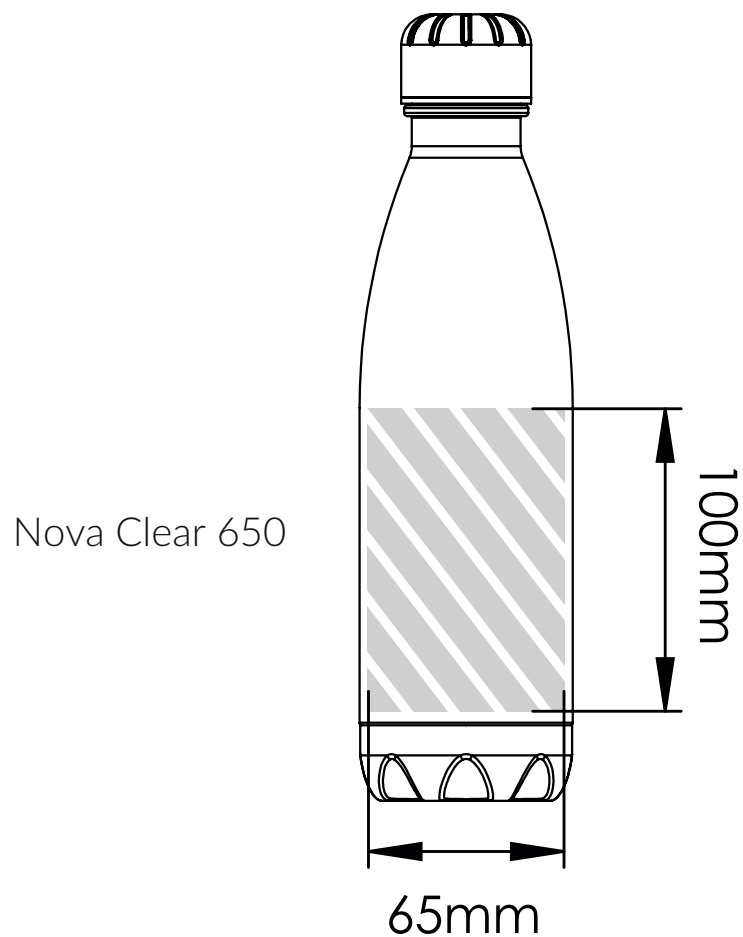

Silketryk

Printområdet angivet af

Udskriftsspecifikationer:

- ▶ CMYK-farvemodus
- ▶ Fortrinsvis vektorfiler
- ▶ 300dpi til raster