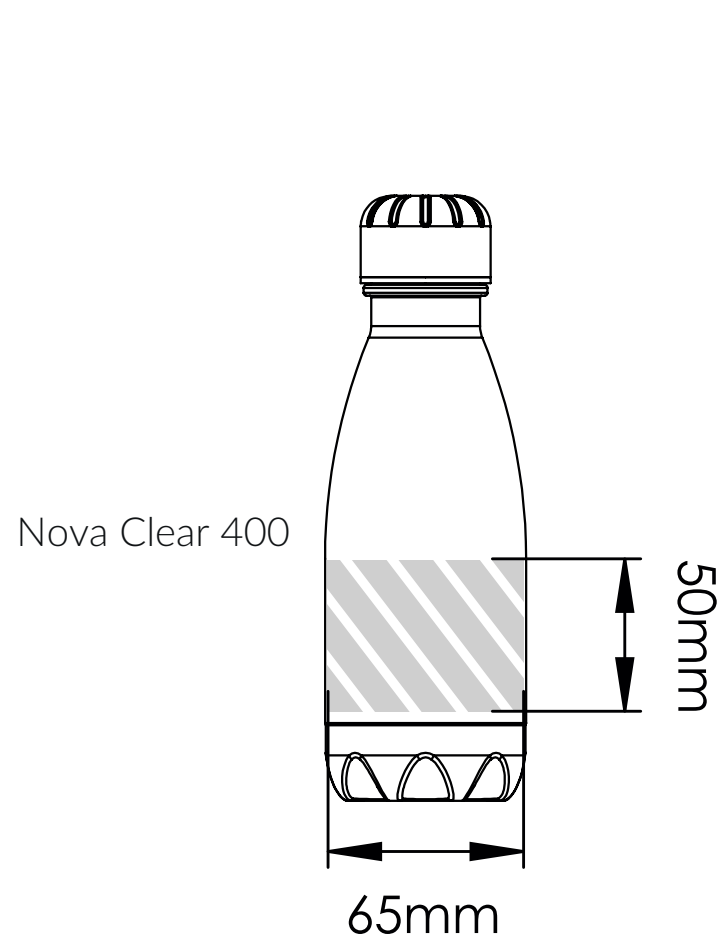

Silketryk

Printområdet angivet af

Udskriftsspecifikationer:

- ▶ CMYK-farvemodus
- ▶ Fortrinsvis vektorfiler
- ▶ 300dpi til raster