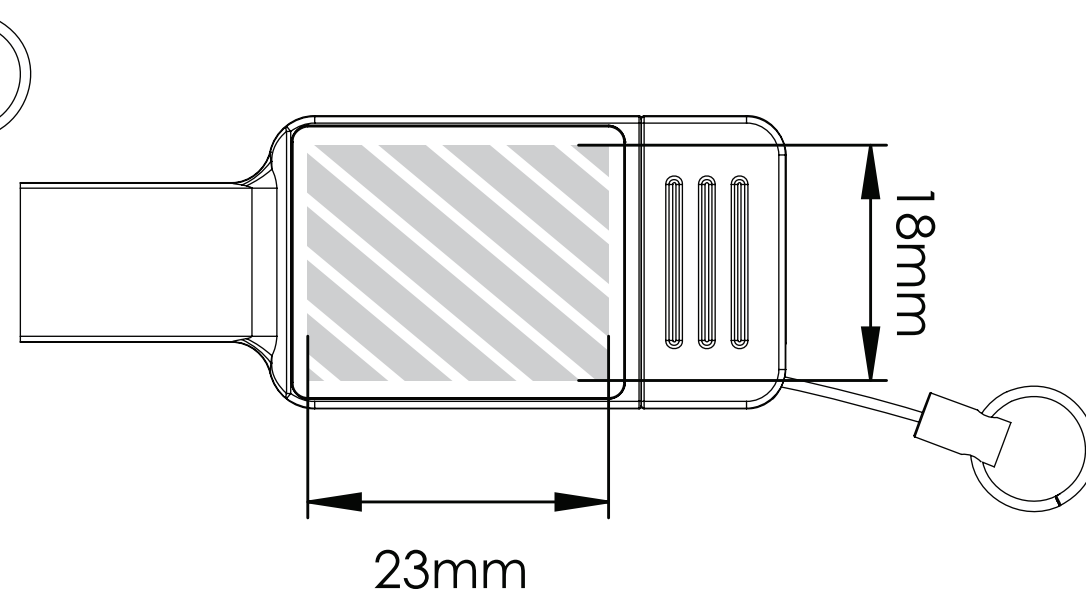

AREAL FORSIDE

AREAL BAGSIDE

Printområdet angivet af

Udskriftsspecifikationer:

- ▶ CMYK-farvemodus
- ▶ Fortrinsvis vektorfiler
- ▶ 300dpi til raster