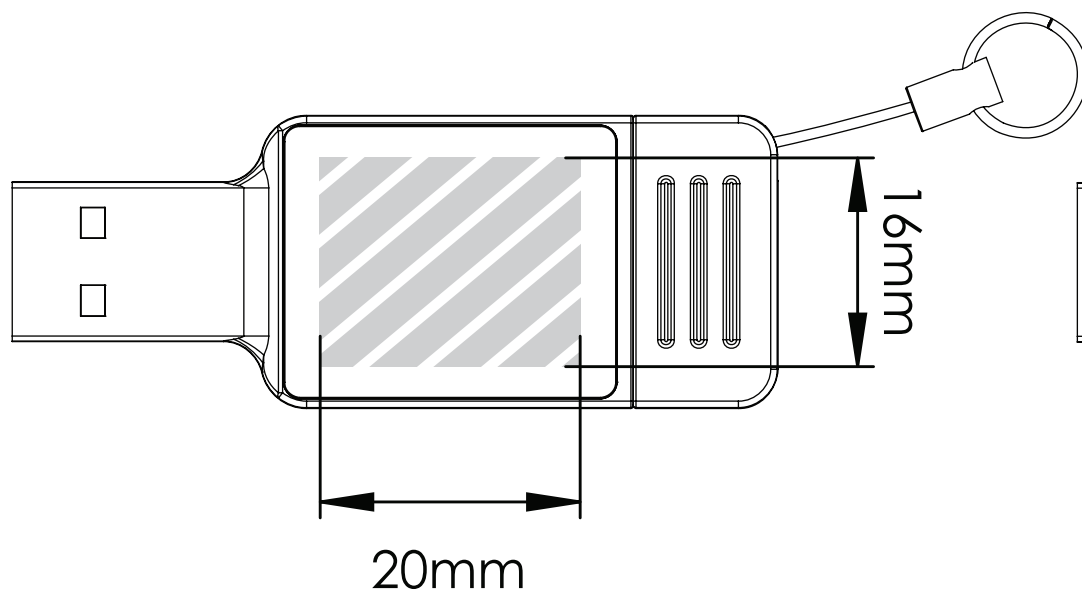

AREAL FORSIDE

AREAL BAGSIDE

Printområdet angivet af

Udskriftsspecifikationer:

- ▶ CMYK-farvemodus
- ▶ Fortrinsvis vektorfiler
- ▶ 300dpi til raster