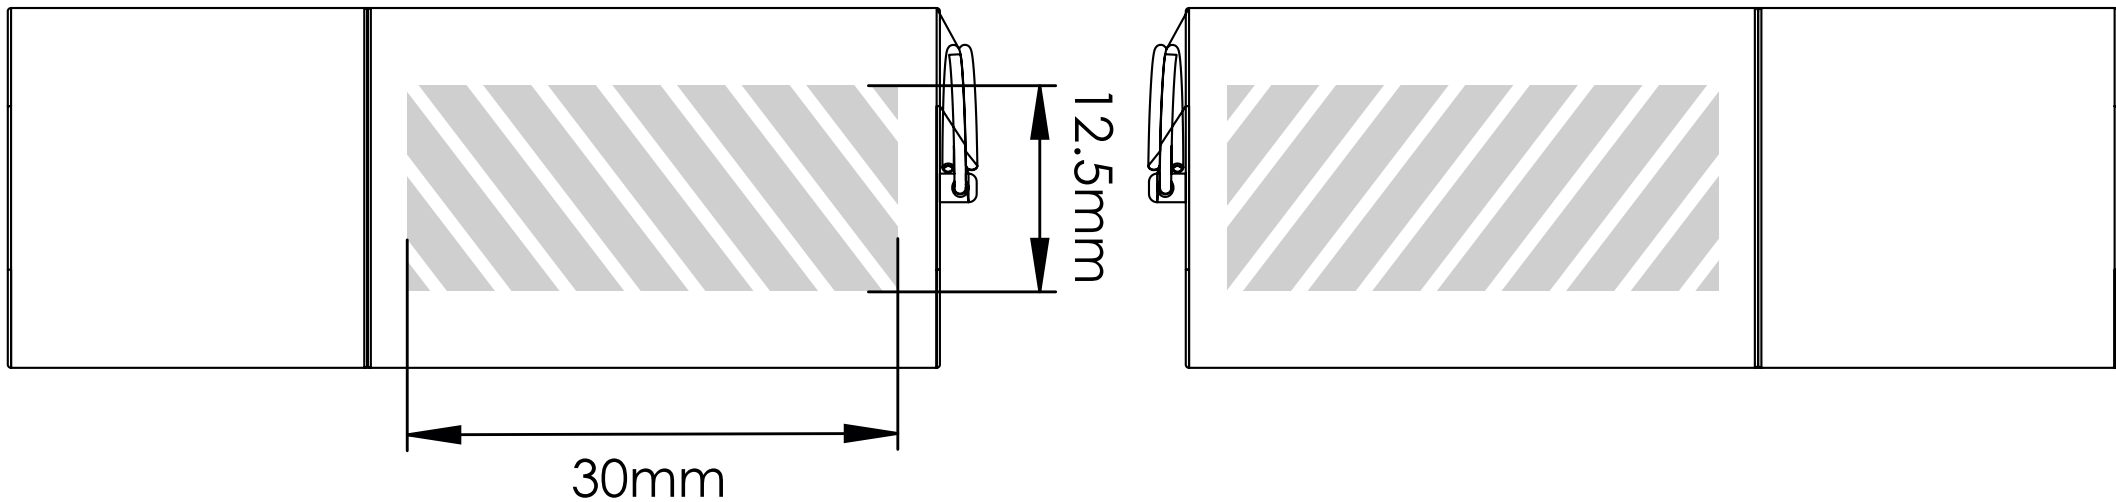

Silketryk | Lasergravering | Individuelle navne

Printområdet angivet af 

Udskriftsspecifikationer:

- ▶ CMYK-farvemodus
- ▶ Fortrinsvis vektorfiler
- ▶ 300dpi til raster