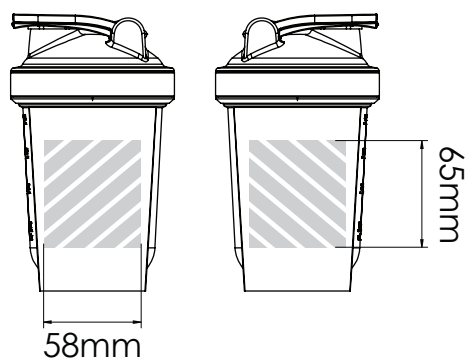

Når du har sendt dit grafiske arbejde til Flashbay, vil du modtage en virtuel PDF til gennemsyn.

Vi kan herefter foretage de ændringer, du måtte ønske.

Silketryk

Lasergraving | Individuelle navne

750ml

550ml