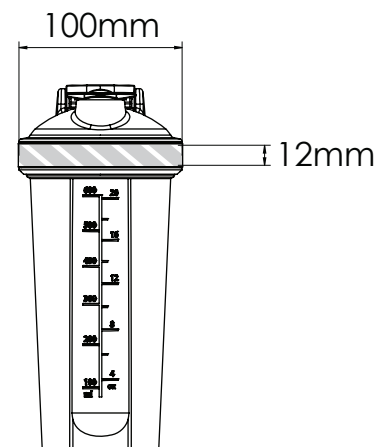

Følgende udskriftsguide er udarbejdet til din grafiske designer; men hvis du ikke har en sådan, vil Flashbay med glæde designe dit grafiske arbejde og/eller tekst, som du kan e-maile til din Flashbay-kundechef.

Når du har sendt dit grafiske arbejde til Flashbay, vil du modtage en virtuel PDF til gennemsyn.

Vi kan herefter foretage de ændringer, du måtte ønske.

Silketryk

Lasergraving | Individuelle navne

750ml