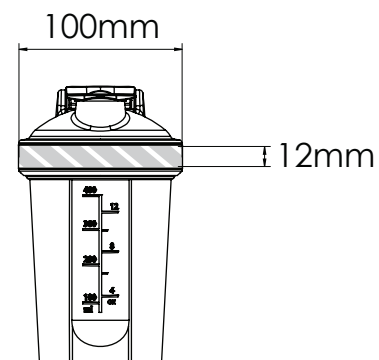

Når du har sendt dit grafiske arbejde til Flashbay, vil du modtage en virtuel PDF til gennemsyn.

Vi kan herefter foretage de ændringer, du måtte ønske.

Silketryk

Lasergraving | Individuelle navne

750ml

550ml