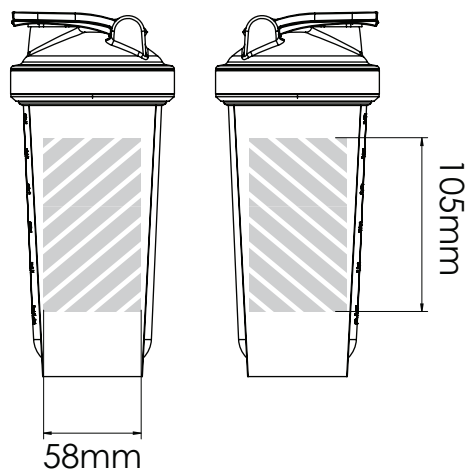

Når du har sendt dit grafiske arbejde til Flashbay, vil du modtage en virtuel PDF til gennemsyn.

Vi kan herefter foretage de ændringer, du måtte ønske.

Silketryk

Lasergraving | Individuelle navne

750ml

550ml