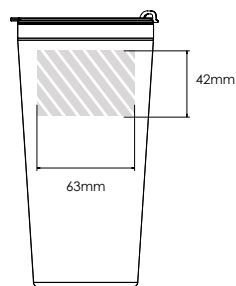

Silketryk

Lasergravering

Individuelle navne

Metro 600

Metro 450

Metro 300

Printområdet angivet af

Udskriftsspecifikationer: