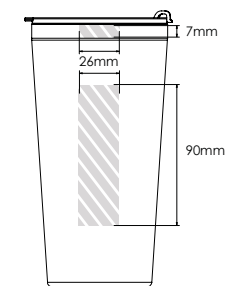

Silketryk

Lasergravering

Individuelle navne

Metro 600

Metro 450

Metro 300

Printområdet angivet af

Udskriftsspecifikationer: