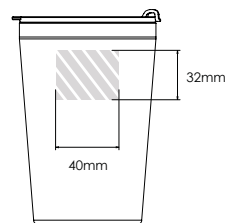

Silketryk

Lasergravering

Individuelle navne

Metro 600

Metro 450

Metro 300

Printområdet angivet af

Udskriftsspecifikationer: