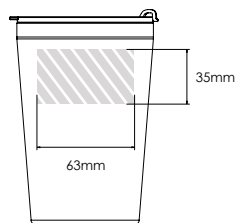

Silketryk

Lasergravering

Individuelle navne

Metro 600

Metro 450

Metro 300

Printområdet angivet af

Udskriftsspecifikationer: