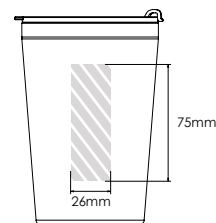

Silketryk

Lasergravering

Individuelle navne

Metro 600

Metro 450

Metro 300

Printområdet angivet af

Udskriftsspecifikationer: