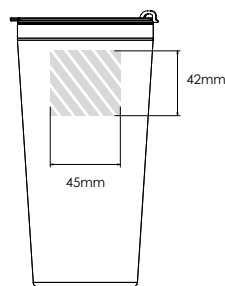

Silketryk

Lasergravering

Individuelle navne

Metro 600

Metro 450

Metro 300

Printområdet angivet af

Udskriftsspecifikationer: