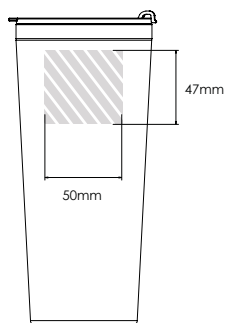

Silketryk

Lasergravering

Individuelle navne

Metro 600

Metro 450

Metro 300

Printområdet angivet af

Udskriftsspecifikationer: