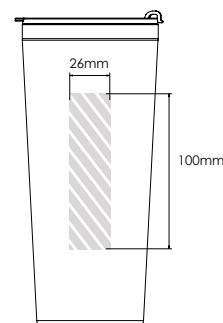

Silketryk

Lasergravering

Individuelle navne

Metro 600

Metro 450

Metro 300

Printområdet angivet af

Udskriftsspecifikationer: