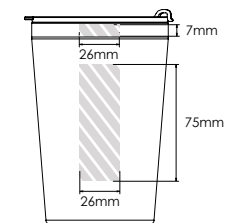

Silketryk

Lasergravering

Individuelle navne

Metro 600

Metro 450

Metro 300

Printområdet angivet af

Udskriftsspecifikationer: