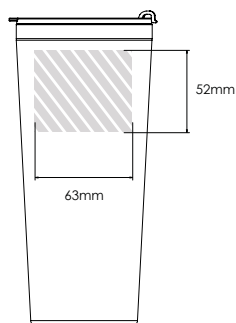

Silketryk

Lasergravering

Individuelle navne

Metro 600

Metro 450

Metro 300

Printområdet angivet af

Udskriftsspecifikationer: