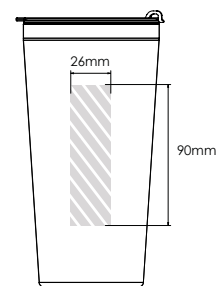

Silketryk

Lasergravering

Individuelle navne

Metro 600

Metro 450

Metro 300

Printområdet angivet af

Udskriftsspecifikationer: