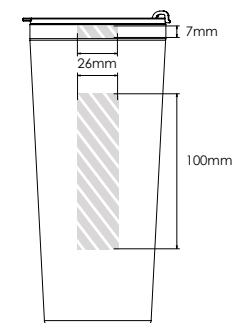

Silketryk

Lasergravering

Individuelle navne

Metro 600

Metro 450

Metro 300

Printområdet angivet af

Udskriftsspecifikationer: