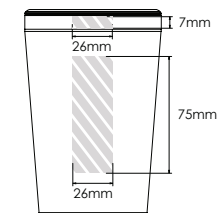

Silketryk

Lasergravering

Individuelle navne

Metro 600

Metro 450

Metro 300

Printområdet angivet af

**Udskriftsspecifikationer:**