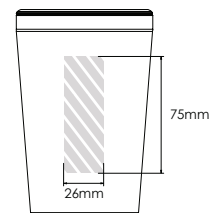

Silketryk

Lasergravering

Individuelle navne

Metro 600

Metro 450

Metro 300

Printområdet angivet af

**Udskriftsspecifikationer:**