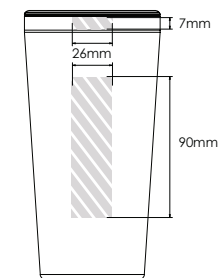

Silketryk

Lasergravering

Individuelle navne

Metro 600

Metro 450

Metro 300

Printområdet angivet af

**Udskriftsspecifikationer:**