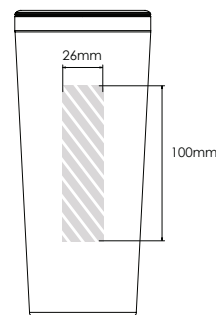

Silketryk

Lasergravering

Individuelle navne

Metro 600

Metro 450

Metro 300

Printområdet angivet af

**Udskriftsspecifikationer:**