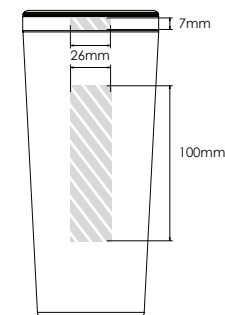

Silketryk

Lasergravering

Individuelle navne

Metro 600

Metro 450

Metro 300

Printområdet angivet af

**Udskriftsspecifikationer:**