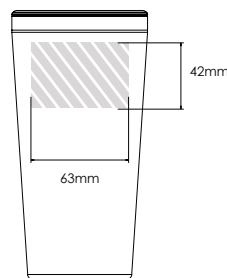

Silketryk

Lasergravering

Individuelle navne

Metro 600

Metro 450

Metro 300

Printområdet angivet af

**Udskriftsspecifikationer:**