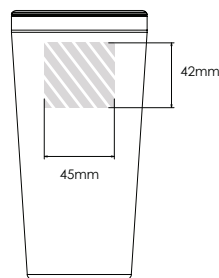

Silketryk

Lasergravering

Individuelle navne

Metro 600

Metro 450

Metro 300

Printområdet angivet af

**Udskriftsspecifikationer:**