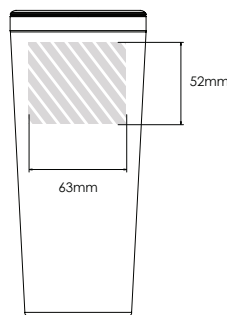

Silketryk

Lasergravering

Individuelle navne

Metro 600

Metro 450

Metro 300

Printområdet angivet af

**Udskriftsspecifikationer:**