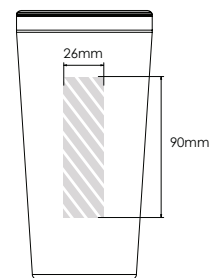

Silketryk

Lasergravering

Individuelle navne

Metro 600

Metro 450

Metro 300

Printområdet angivet af

**Udskriftsspecifikationer:**