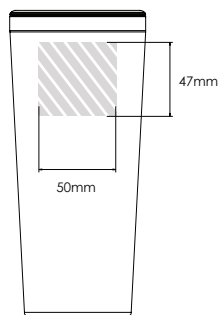

Silketryk

Lasergravering

Individuelle navne

Metro 600

Metro 450

Metro 300

Printområdet angivet af

**Udskriftsspecifikationer:**