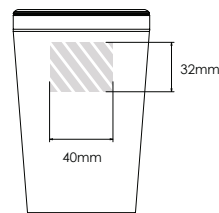

Silketryk

Lasergravering

Individuelle navne

Metro 600

Metro 450

Metro 300

Printområdet angivet af

**Udskriftsspecifikationer:**