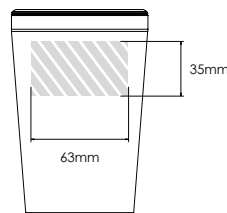

Silketryk

Lasergravering

Individuelle navne

Metro 600

Metro 450

Metro 300

Printområdet angivet af

**Udskriftsspecifikationer:**