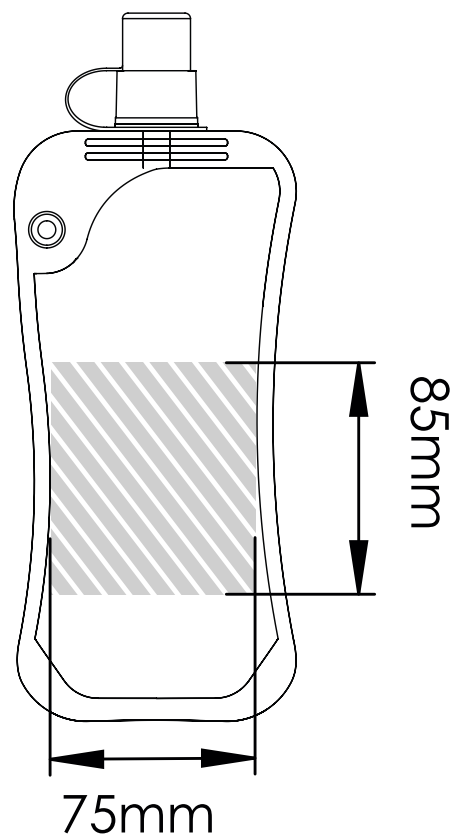

Silketryk

Printområdet angivet af 

Udskriftsspecifikationer:

- ▶ CMYK-farvemodus
- ▶ Fortrinsvis vektorfiler
- ▶ 300dpi til raster