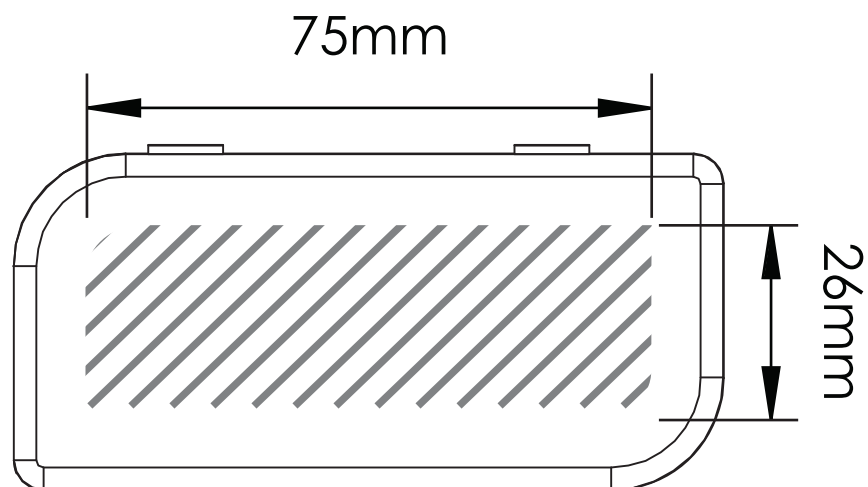

Silketryk

Printområdet angivet af 

Udskriftsspecifikationer:

- ▶ CMYK-farvemodus
- ▶ Fortrinsvis vektorfiler
- ▶ 300dpi til raster