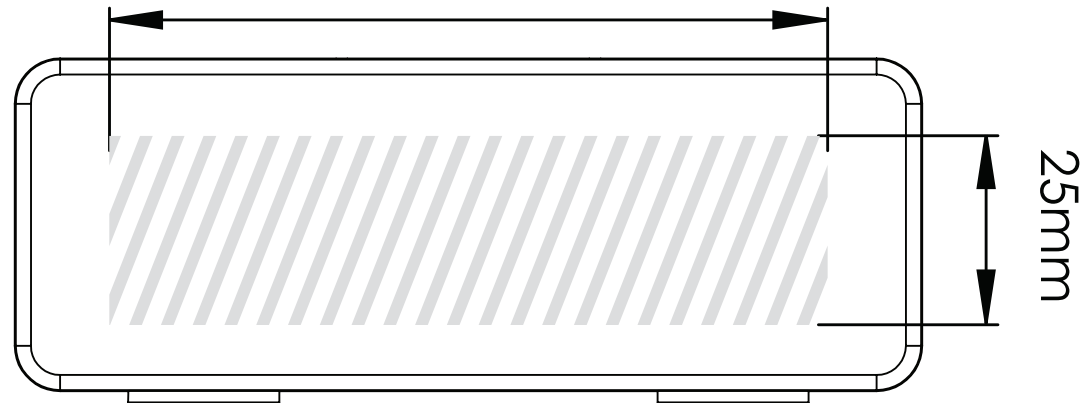

## Magnet Box Extra Large | Udskriftsguide

Følgende udskriftsguide er udarbejdet til din grafiske designer; men hvis du ikke har en sådan, vil Flashbay med glæde designe dit grafiske arbejde og/eller tekst, som du kan e-maile til din Flashbay-kundechef. Når du har sendt dit grafiske arbejde til Flashbay, vil du modtage en virtuel PDF til gennemsyn. Vi kan herefter foretage de ændringer, du måtte ønske.

Silketryk

95mm

Printområdet angivet af 