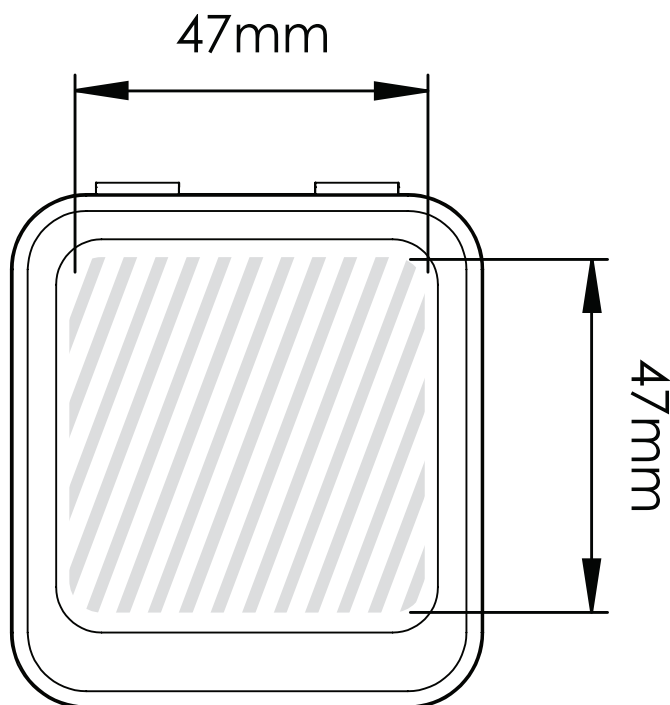

Magnet Box Square | Udskriftsguide

Følgende udskriftsguide er udarbejdet til din grafiske designer; men hvis du ikke har en sådan, vil Flashbay med glæde designe dit grafiske arbejde og/eller tekst, som du kan e-maile til din Flashbay-kundechef. Når du har sendt dit grafiske arbejde til Flashbay, vil du modtage en virtuel PDF til gennemsyn. Vi kan herefter foretage de ændringer, du måtte ønske.

Silketryk

Printområdet angivet af 

Udskriftsspecifikationer:

- ▶ CMYK-farvemodus
- ▶ Fortrinsvis vektorfiler
- ▶ 300dpi til raster