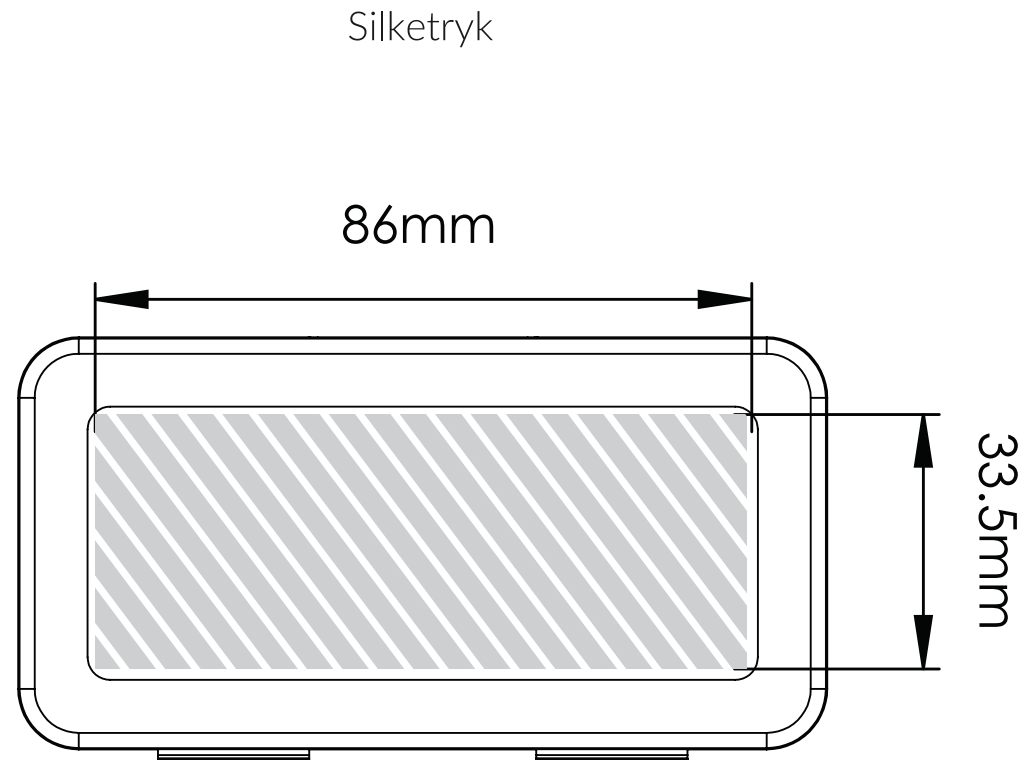

Printområdet angivet af 

Udskriftsspecifikationer:

- ▶ CMYK-farvemodus
- ▶ Fortrinsvis vektorfiler
- ▶ 300dpi til raster