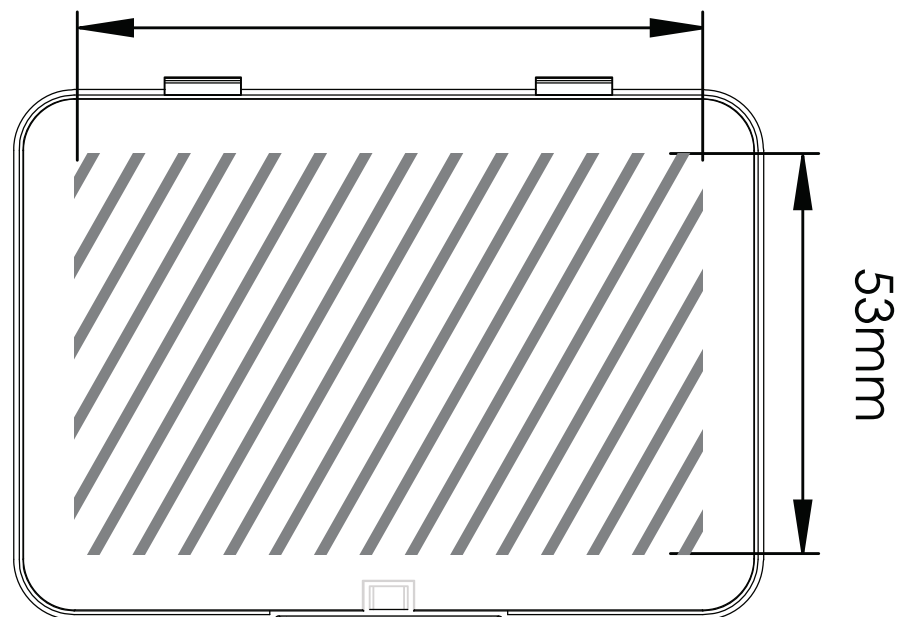

## Magnet Box Medium | Udskriftsguide

Følgende udskriftsguide er udarbejdet til din grafiske designer; men hvis du ikke har en sådan, vil Flashbay med glæde designe dit grafiske arbejde og/eller tekst, som du kan e-maile til din Flashbay-kundechef. Når du har sendt dit grafiske arbejde til Flashbay, vil du modtage en virtuel PDF til gennemsyn. Vi kan herefter foretage de ændringer, du måtte ønske.

Silketryk

83mm

Printområdet angivet af 