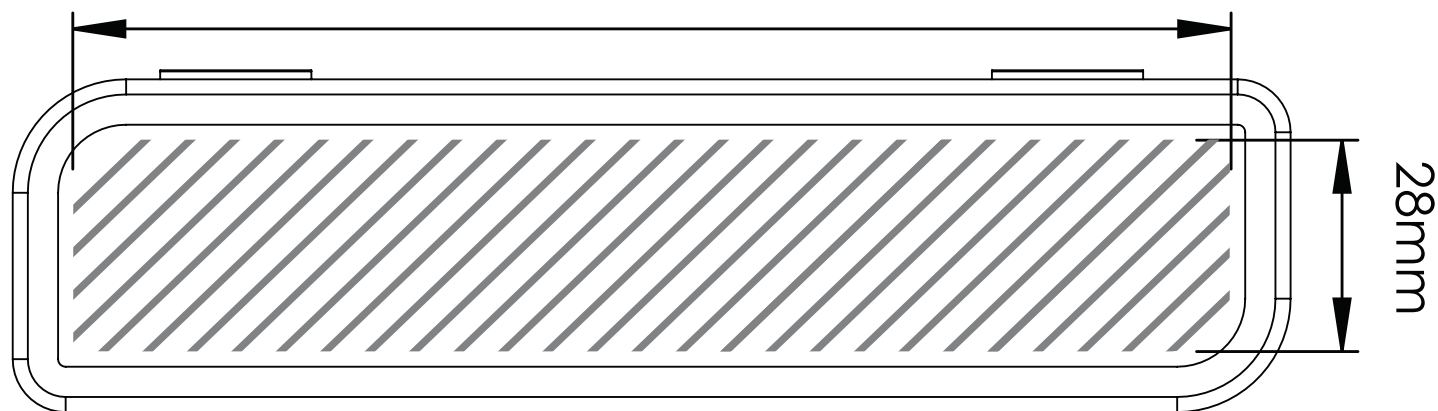

Når du har sendt dit grafiske arbejde til Flashbay, vil du modtage en virtuel PDF til gennemsyn.

Vi kan herefter foretage de ændringer, du måtte ønske.

Silketryk

153mm

Printområdet angivet af 