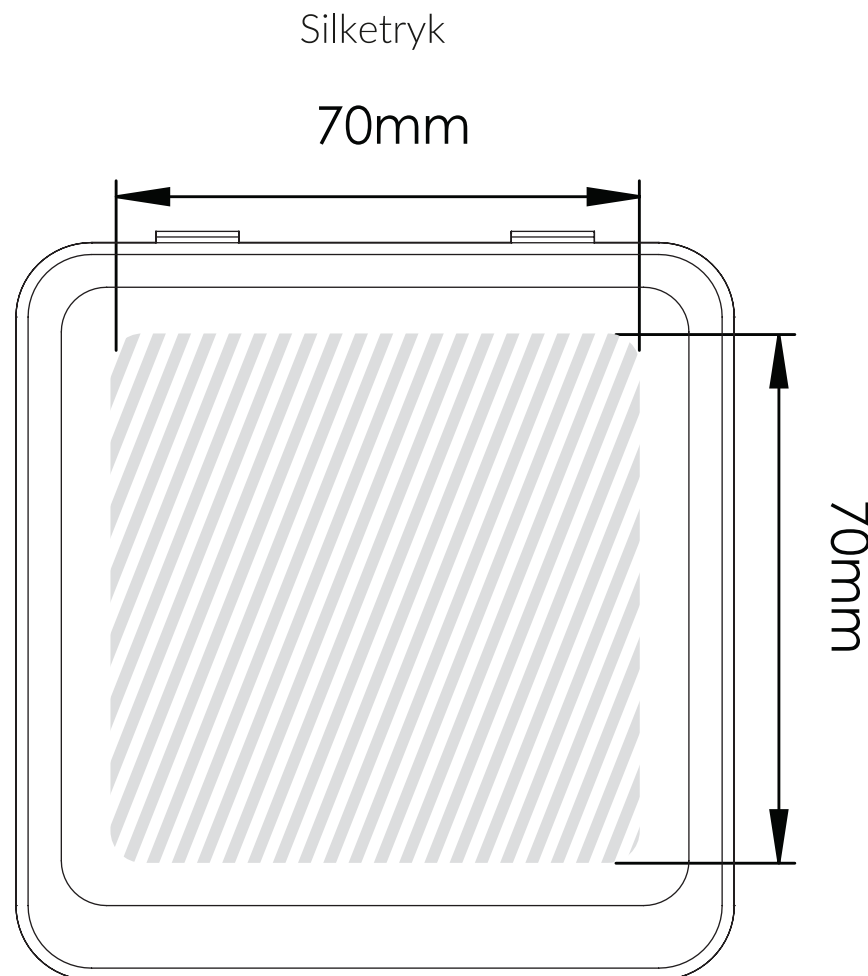

Magnet Box Wireless Charger | Udskriftsguide

Følgende udskriftsguide er udarbejdet til din grafiske designer; men hvis du ikke har en sådan, vil Flashbay med glæde designe dit grafiske arbejde og/eller tekst, som du kan e-maile til din Flashbay-kundechef. Når du har sendt dit grafiske arbejde til Flashbay, vil du modtage en virtuel PDF til gennemsyn. Vi kan herefter foretage de ændringer, du måtte ønske.

Printområdet angivet af 

Udskriftsspecifikationer:

- ▶ CMYK-farvemodus
- ▶ Fortrinsvis vektorfiler
- ▶ 300dpi til raster