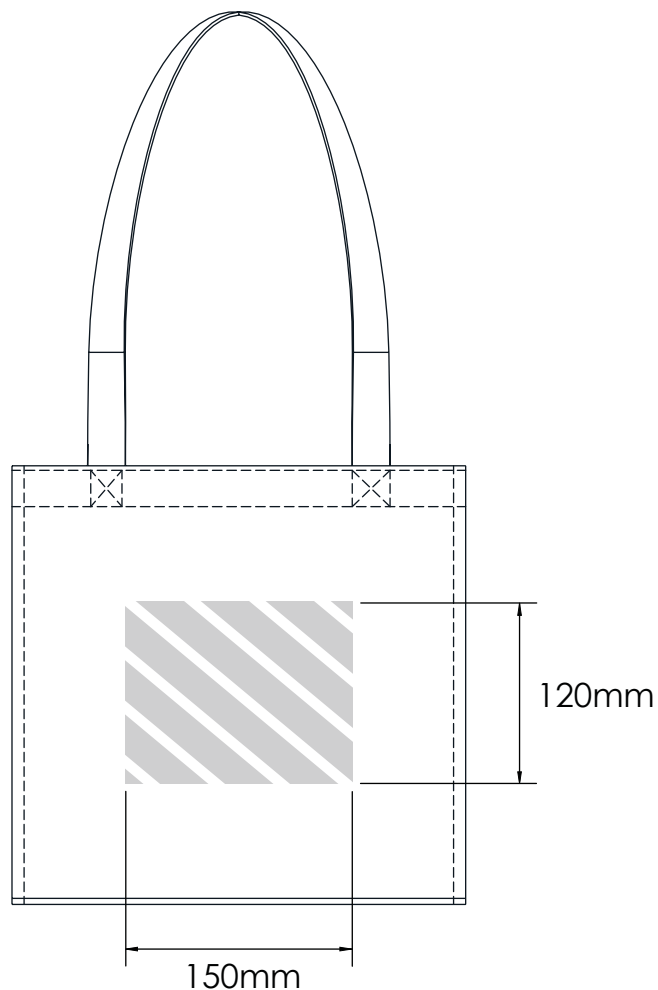

Silketryk

Printområdet angivet af 

Udskriftsspecifikationer:

- ▶ CMYK-farvemodus
- ▶ Fortrinsvis vektorfiler
- ▶ 300dpi til raster