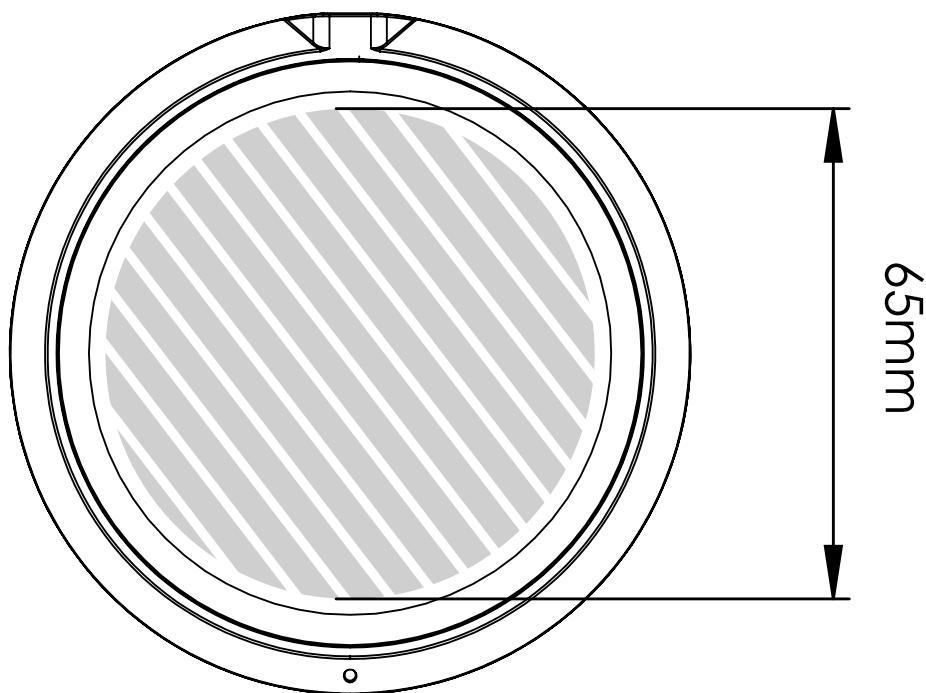

Silketryk | Lasergravering | Individuelle navne

Printområdet angivet af 

Udskriftsspecifikationer:

- ▶ CMYK-farvemodus
- ▶ Fortrinsvis vektorfiler
- ▶ 300dpi til raster