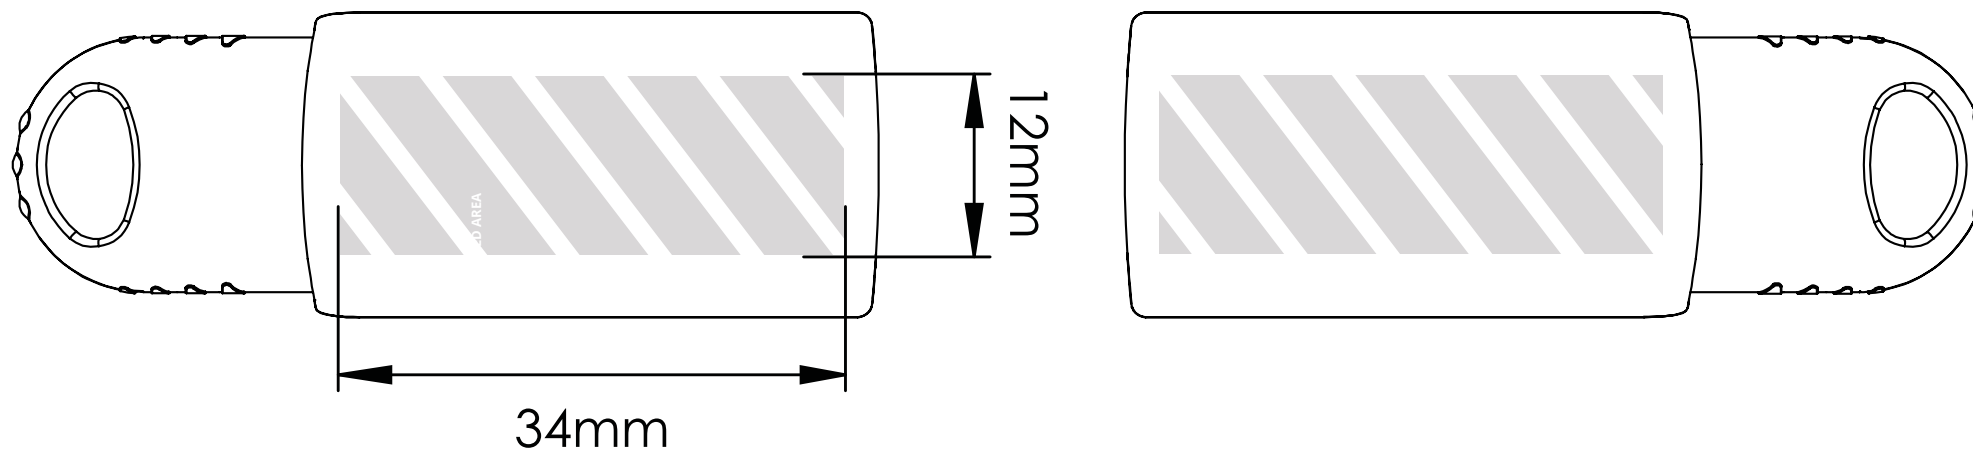

Silketryk | Fotoprint

Printområdet angivet af 

Udskriftsspecifikationer:

- ▶ CMYK-farvemodus
- ▶ Fortrinsvis vektorfiler
- ▶ 300dpi til raster