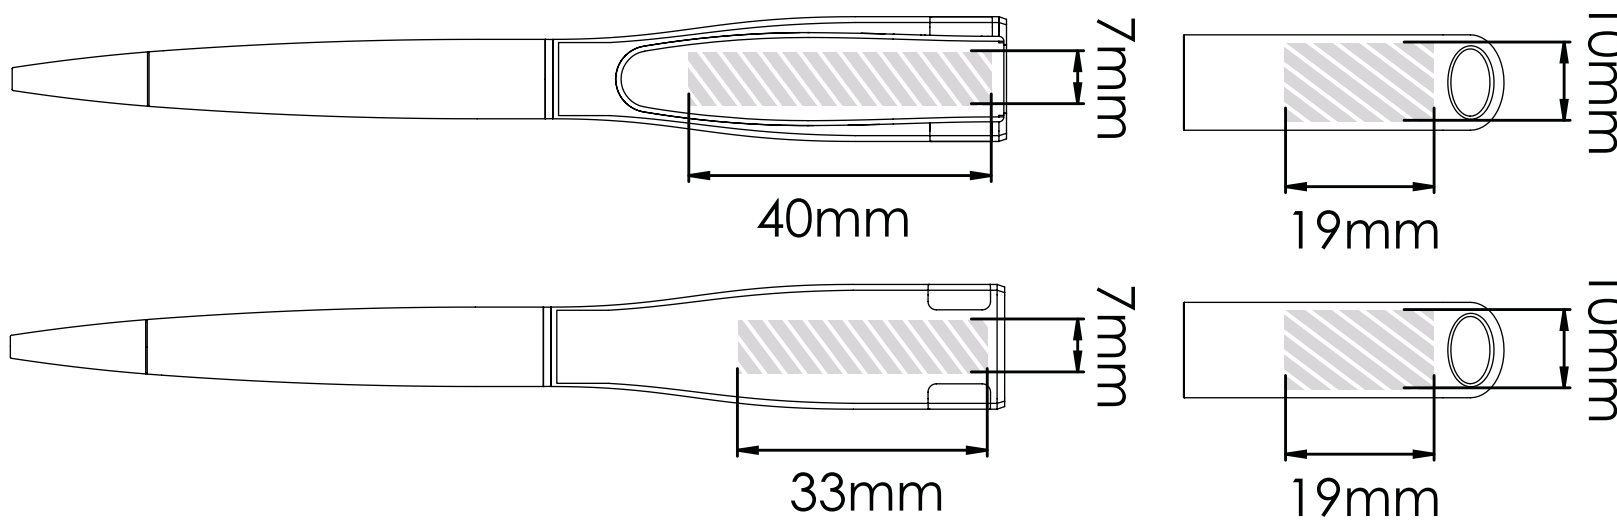

Silketryk

Lasergraving | Individuelle navne

Printområdet angivet af

Udskriftsspecifikationer:

- ▶ CMYK-farvemodus
- ▶ Fortrinsvis vektorfiler
- ▶ 300dpi til raster