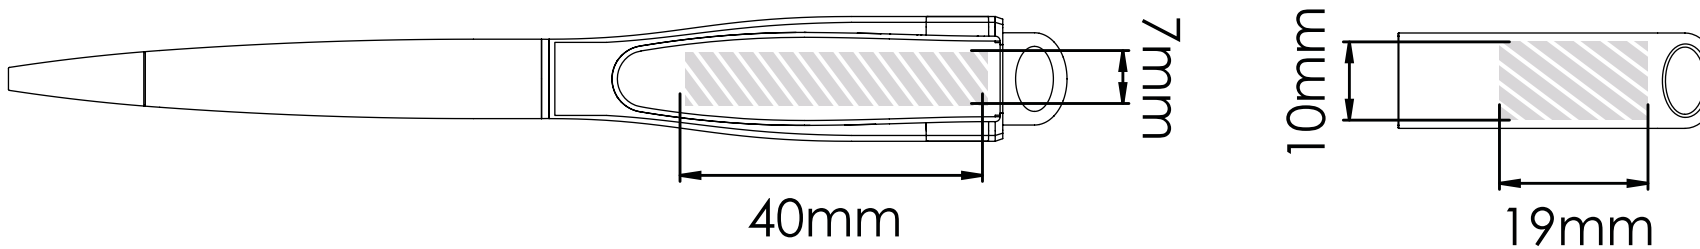

Silketryk

Lasergraving | Individuelle navne

Printområdet angivet af

Udskriftsspecifikationer:

- ▶ CMYK-farvemodus
- ▶ Fortrinsvis vektorfiler
- ▶ 300dpi til raster