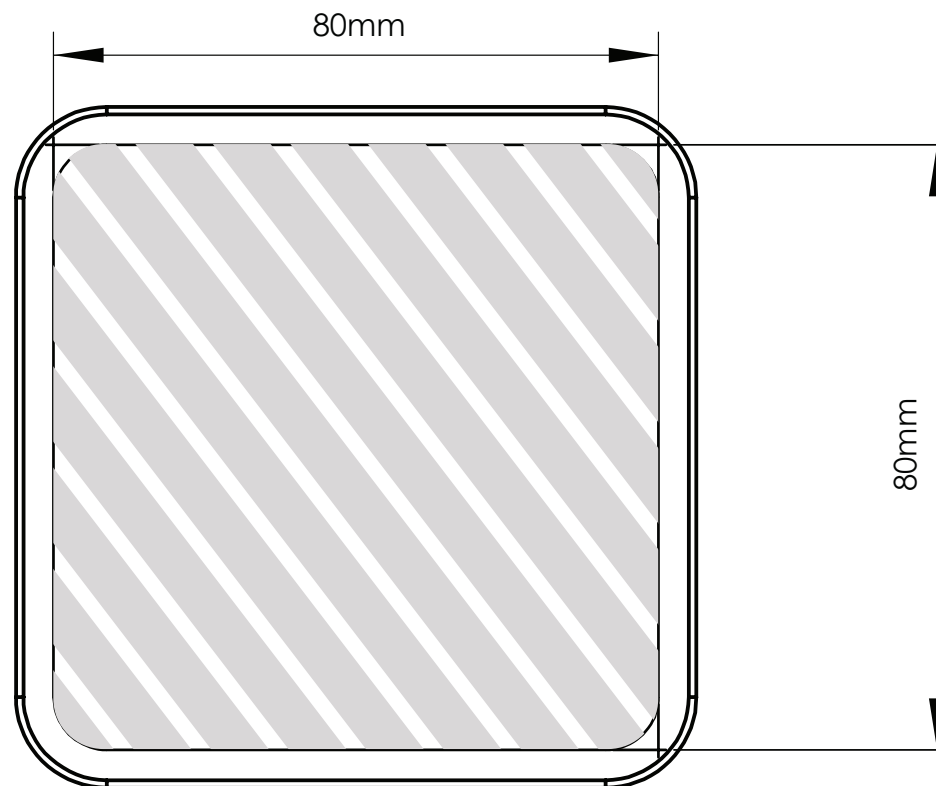

Silketryk | Lasergravering | Individuelle navne

Printområdet angivet af 

Udskriftsspecifikationer:

- ▶ CMYK-farvemodus
- ▶ Fortrinsvis vektorfiler
- ▶ 300dpi til raster