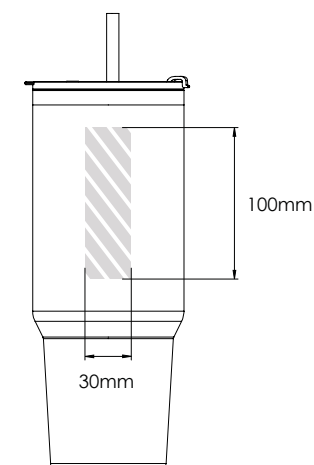

Når du har sendt dit grafiske arbejde til Flashbay, vil du modtage en virtuel PDF til gennemsyn.

Vi kan herefter foretage de ændringer, du måtte ønske.

Silketryk

Lasergraving

Individuelle navne

Jumbo 1150

Jumbo 800