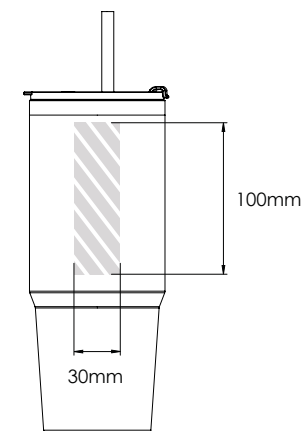

Når du har sendt dit grafiske arbejde til Flashbay, vil du modtage en virtuel PDF til gennemsyn.

Vi kan herefter foretage de ændringer, du måtte ønske.

Silketryk

Lasergraving

Individuelle navne

Jumbo 1150

Jumbo 800