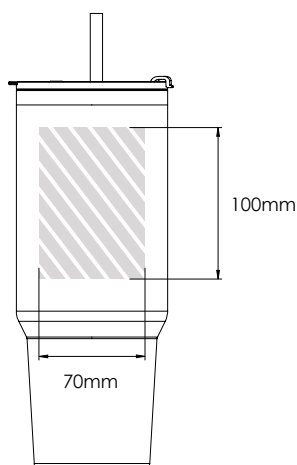

Når du har sendt dit grafiske arbejde til Flashbay, vil du modtage en virtuel PDF til gennemsyn.

Vi kan herefter foretage de ændringer, du måtte ønske.

Silketryk

Lasergraving

Individuelle navne

Jumbo 1150

Jumbo 800