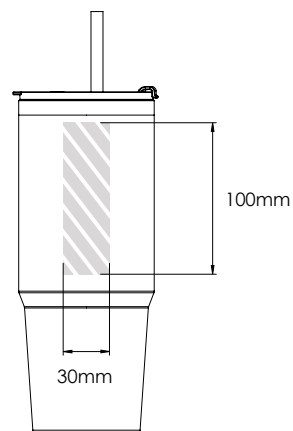

Når du har sendt dit grafiske arbejde til Flashbay, vil du modtage en virtuel PDF til gennemsyn.

Vi kan herefter foretage de ændringer, du måtte ønske.

Silketryk

Lasergraving

Individuelle navne

Jumbo 1150

Jumbo 800