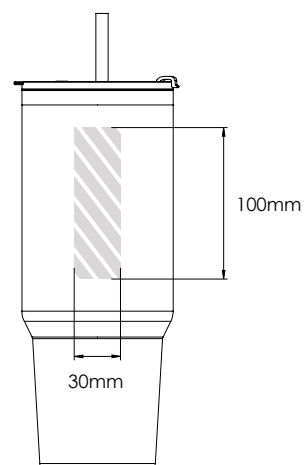

Når du har sendt dit grafiske arbejde til Flashbay, vil du modtage en virtuel PDF til gennemsyn.

Vi kan herefter foretage de ændringer, du måtte ønske.

Silketryk

Lasergraving

Individuelle navne

Jumbo 1150

Jumbo 800