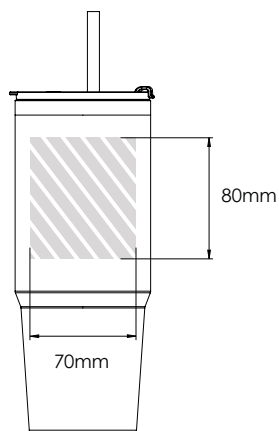

Når du har sendt dit grafiske arbejde til Flashbay, vil du modtage en virtuel PDF til gennemsyn.

Vi kan herefter foretage de ændringer, du måtte ønske.

Silketryk

Lasergraving

Individuelle navne

Jumbo 1150

Jumbo 800