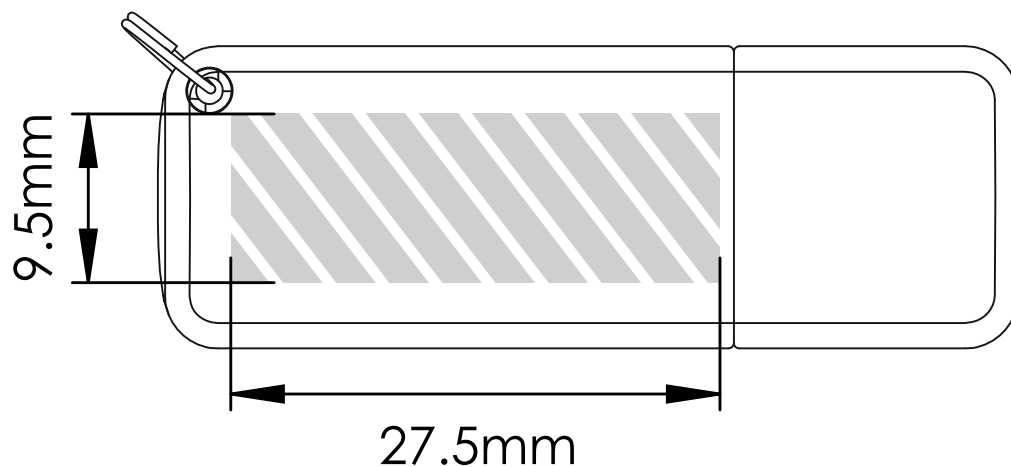

Silketryk | Lasergravering | Individuelle navne

Printområdet angivet af 

Udskriftsspecifikationer:

- ▶ CMYK-farvemodus
- ▶ Fortrinsvis vektorfiler
- ▶ 300dpi til raster