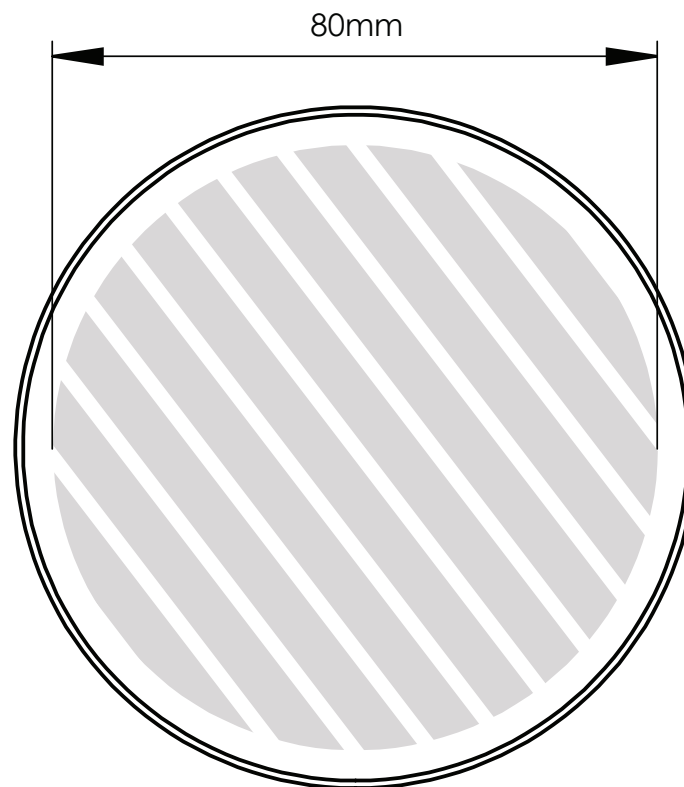

Silketryk | Lasergraving | Individuelle navne

Printområdet angivet af 

Udskriftsspecifikationer:

- ▶ CMYK-farvemodus
- ▶ Fortrinsvis vektorfiler
- ▶ 300dpi til raster