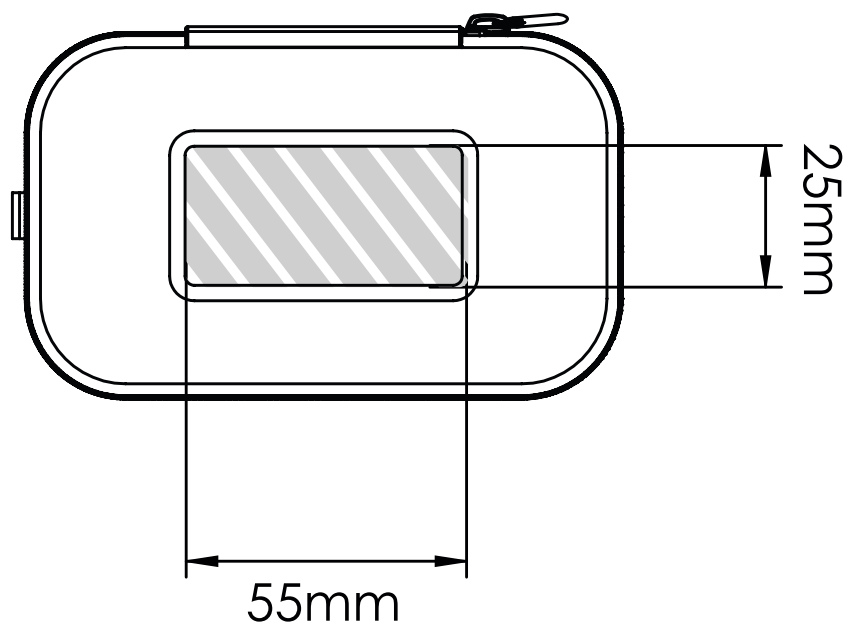

Silketryk | Lasergravering | Individuelle navne

Printområdet angivet af 

Udskriftsspecifikationer:

- ▶ CMYK-farvemodus
- ▶ Fortrinsvis vektorfiler
- ▶ 300dpi til raster