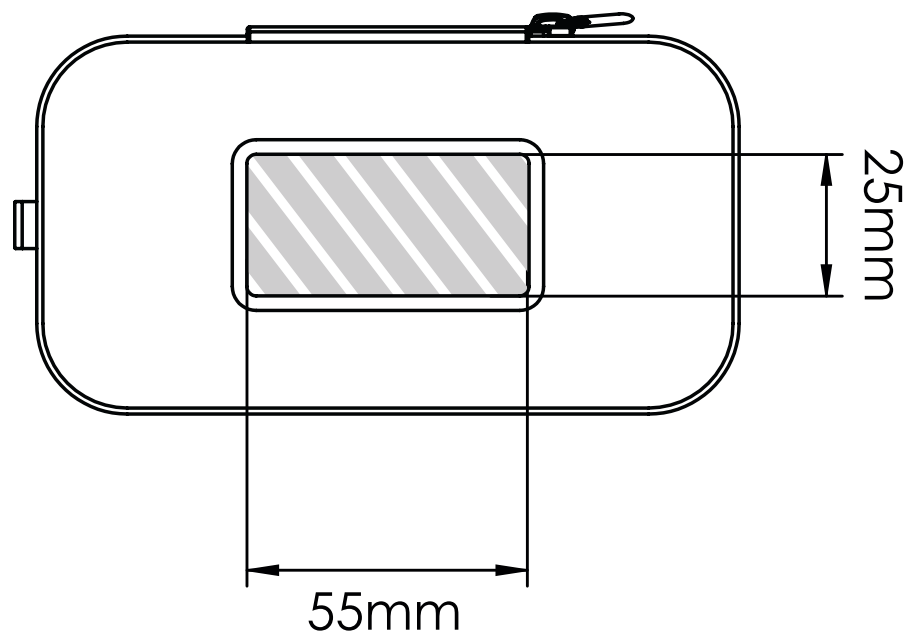

Silketryk | Lasergravering | Individuelle navne

Printområdet angivet af 

Udskriftsspecifikationer:

- ▶ CMYK-farvemodus
- ▶ Fortrinsvis vektorfiler
- ▶ 300dpi til raster