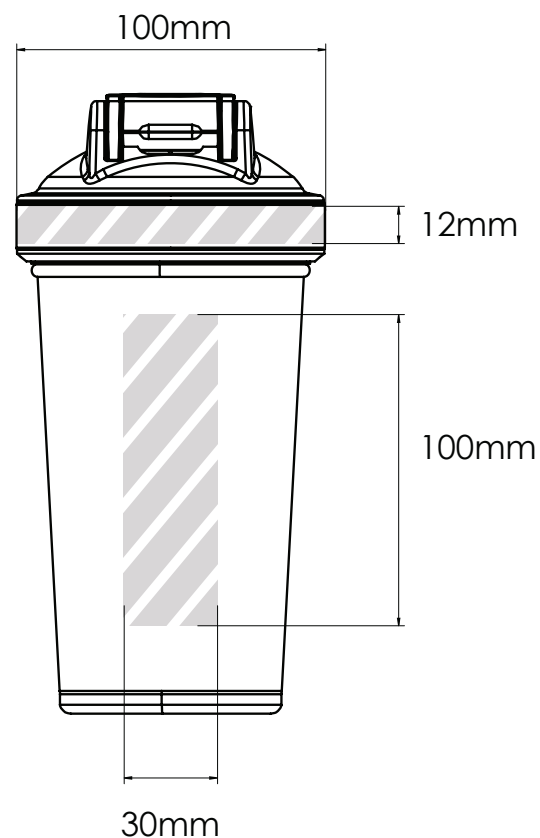

Når du har sendt dit grafiske arbejde til Flashbay, vil du modtage en virtuel PDF til gennemsyn.

Vi kan herefter foretage de ændringer, du måtte ønske.

Silketryk

Lasergraving | Individuelle navne

Printområdet angivet af 